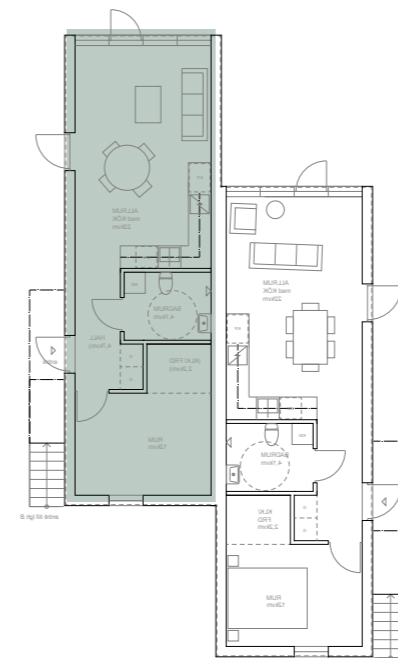

HALLBROS-BOTMUNDS ETAPP 4

LÄGENHETSFÖRTECKNING 2021-04-09

Preliminärt material, avvikelser kan förekomma.

27

LÄGENHET 27

Marklägenhet med trädgård
44 kvm, allrum och sovrum

LÄGENHETSTYP C vänster
HUSMODELL IVY-LUX
FASTIGHET BOTMUNDS 1:102
MATERIALPALETT HB4-M07-IVY-LUX
RUMSBESKRIVNING HB4-R07-IVY-LUX