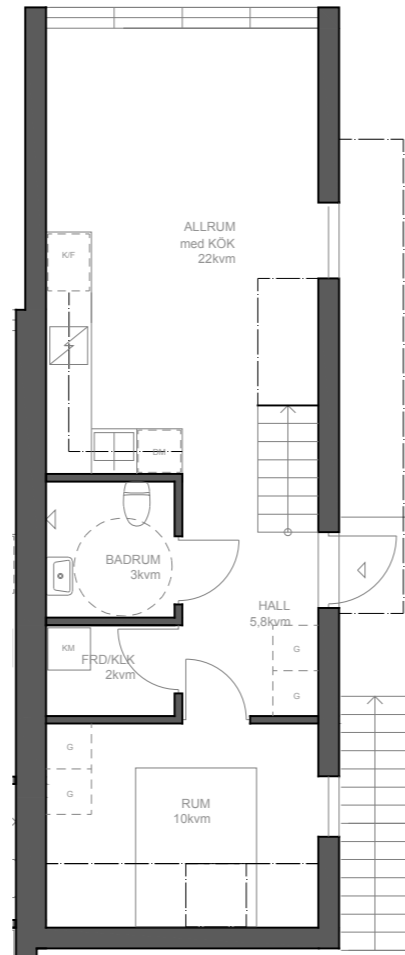

HALLBROS-BOTMUNDS ETAPP 4

LÄGENHETSFÖRTECKNING 2021-04-09

Preliminärt material, avvikelser kan förekomma.

14

LÄGENHET 14

Etagelägenhet med balkong och takterrass
79 kvm, 1-3 sovrum i två plan

LÄGENHETSTYP B höger
HUSMODELL IVY-LUX
FASTIGHET BOTMUNDS 1:98
MATERIALPALETT HB4-M06-IVY-LUX
RUMSBESKRIVNING HB4-R06-IVY-LUX