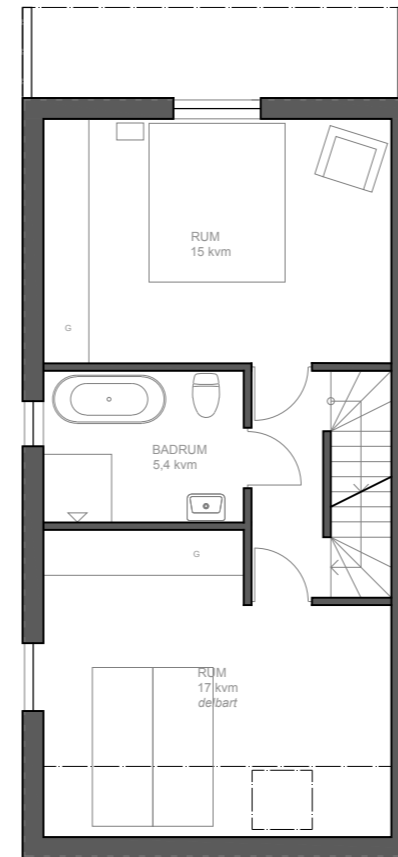

HALLBROS-BOTMUNDS ETAPP 4

LÄGENHETSFÖRTECKNING 2021-04-09

Preliminärt material, avvikelser kan förekomma.

03