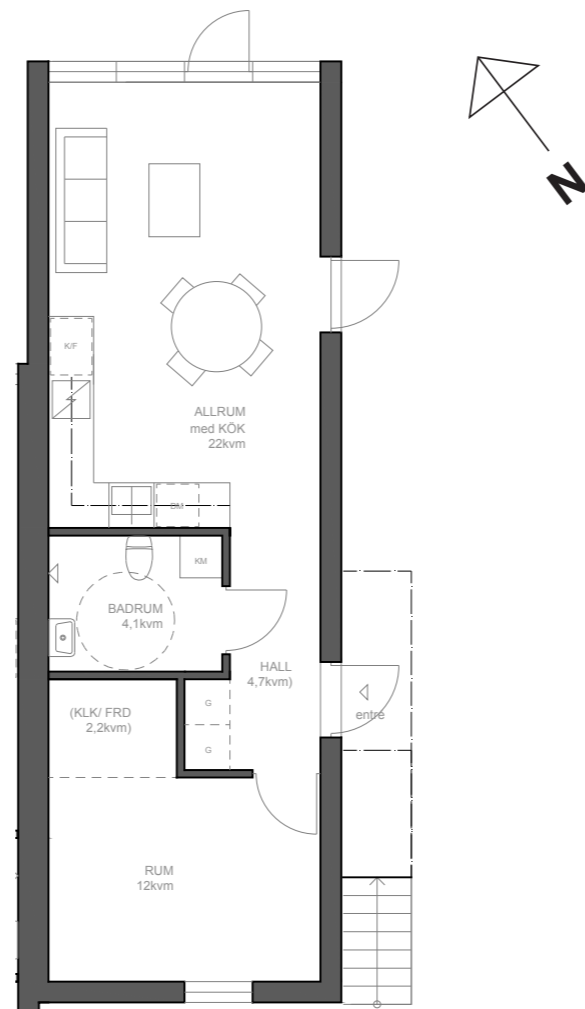

HALLBROS-BOTMUNDS ETAPP 4

LÄGENHETSFÖRTECKNING 2021-04-09

Preliminärt material, avvikelser kan förekomma.

25

LÄGENHET 25

Marklägenhet med trädgård
44 kvm, allrum och sovrum

LÄGENHETSTYP C höger
HUSMODELL IVY-LUX
FASTIGHET BOTMUNDS 1:102
MATERIALPALETT HB4-M07-IVY-LUX
RUMSBESKRIVNING HB4-R07-IVY-LUX