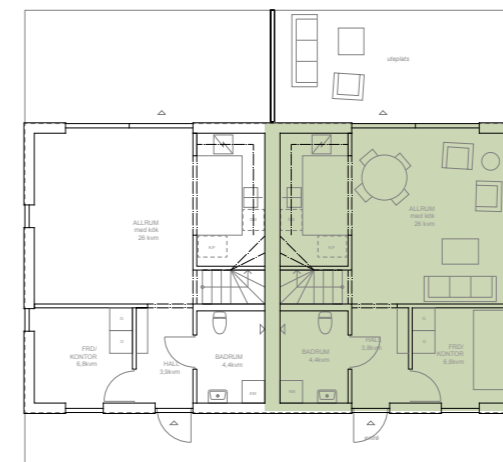

LÄGENHET 10

Villalägenhet med trädgård
117 kvm, 4-5 sovrum i tre plan
vindsrum med öppet tillnock

LÄGENHETSTYP A höger
HUSMODELL HANSA
FASTIGHET BOTMUNDS 1:98
MATERIALPALETT HB4-M04-HANSA-SAND
RUMSBESKRIVNING HB4-R04-HANSA-SAND