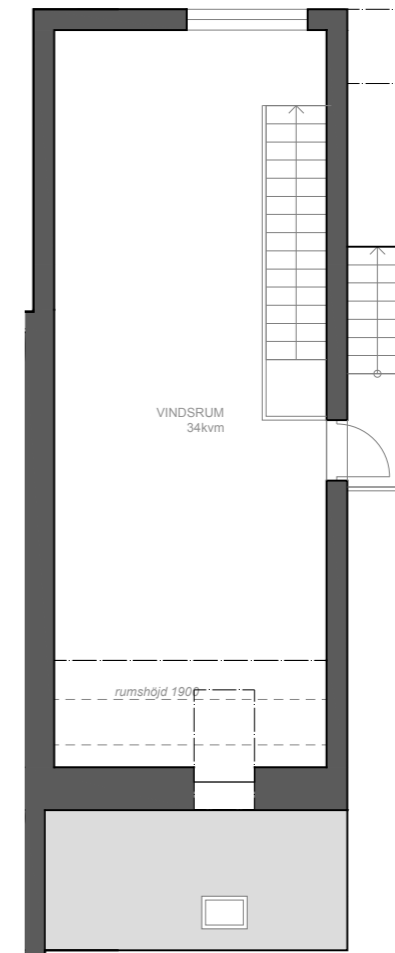

HALLBROS-BOTMUNDS ETAPP 4

LÄGENHETSFÖRTECKNING 2021-04-09

Preliminärt material, avvikelser kan förekomma.

16

LÄGENHET 16

Etagelägenhet med balkong och takterrass
79 kvm, 1-3 sovrum i två plan

LÄGENHETSTYP B höger
HUSMODELL IVY-LUX
FASTIGHET BOTMUNDS 1:98
MATERIALPALETT HB4-M06-IVY-LUX
RUMSBESKRIVNING HB4-R06-IVY-LUX