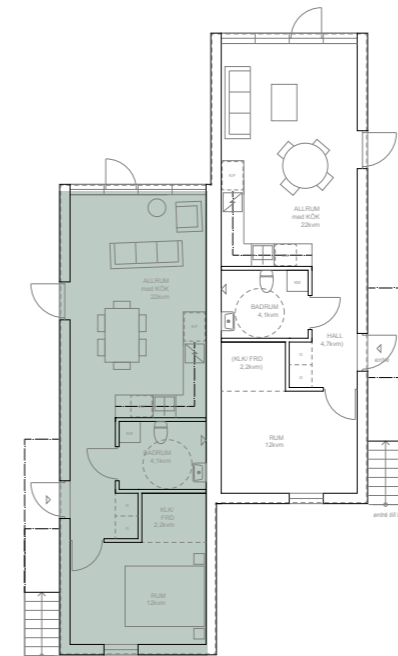

HALLBROS-BOTMUNDS ETAPP 4

LÄGENHETSFÖRTECKNING 2021-04-09

Preliminärt material, avvikelser kan förekomma.

23

LÄGENHET 23

Marklägenhet med trädgård
44 kvm, allrum och sovrum

LÄGENHETSTYP C vänster
HUSMODELL IVY-LUX
FASTIGHET BOTMUNDS 1:102
MATERIALPALETT HB4-M07-IVY-LUX
RUMSBESKRIVNING HB4-R07-IVY-LUX