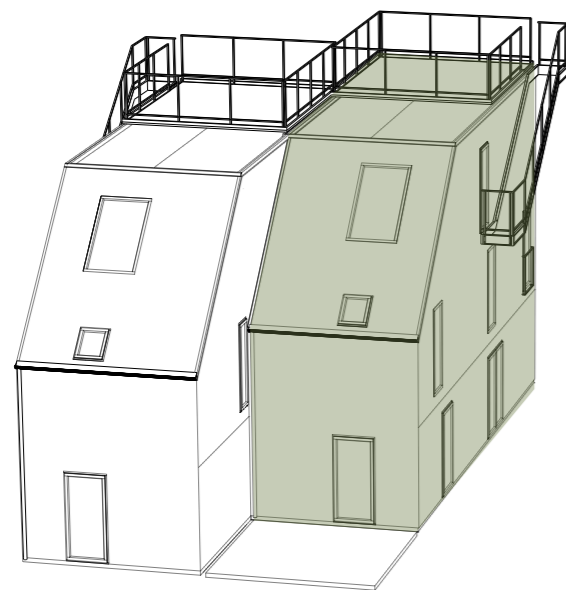

HALLBROS-BOTMUNDS ETAPP 4

LÄGENHETSFÖRTECKNING 2021-04-09

Preliminärt material, avvikelser kan förekomma.

20

LÄGENHET 20

Villalägenhet med trädgård och takterrass
122 kvm, 3-5 sovrum i tre plan

LÄGENHETSTYP A vänster
HUSMODELL IVY
FASTIGHET BOTMUNDS 1:100
MATERIALPALETT HB4-M05-IVY-N
RUMSBESKRIVNING HB4-R05-IVY-N