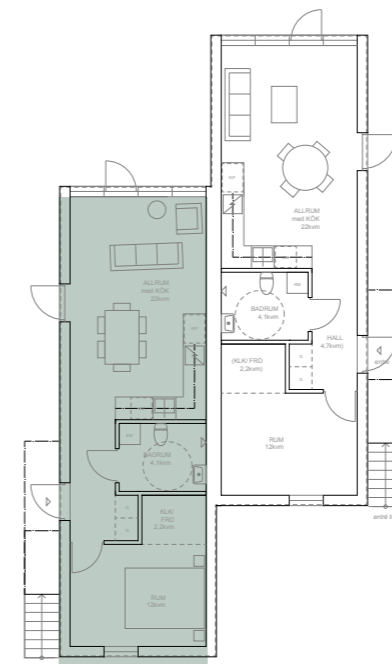

HALLBROS-BOTMUNDS ETAPP 4

LÄGENHETSFÖRTECKNING 2021-04-09

Preliminärt material, avvikelser kan förekomma.

24

LÄGENHET 24

Etagelägenhet med balkong och takterrass
79 kvm, 1-3 sovrum i två plan

LÄGENHETSTYP B vänster
HUSMODELL IVY-LUX
FASTIGHET BOTMUNDS 1:102
MATERIALPALETT HB4-M06-IVY-LUX
RUMSBESKRIVNING HB4-R06-IVY-LUX