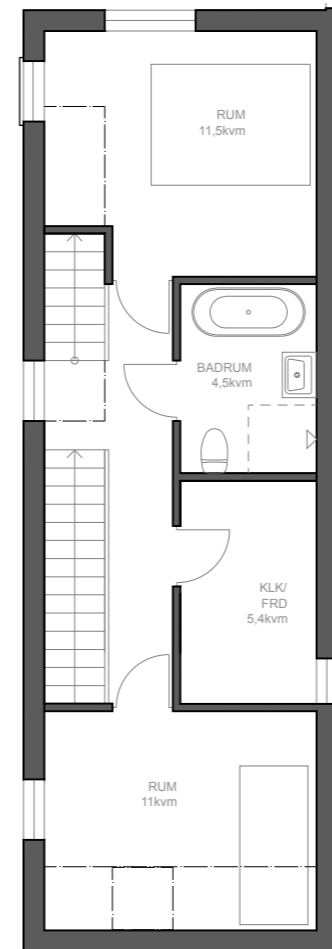

HALLBROS-BOTMUNDS ETAPP 4

LÄGENHETSFÖRTECKNING 2021-04-09

Preliminärt material, avvikelser kan förekomma.

17

LÄGENHET 17

Villalägenhet med trädgård och takterrass
122 kvm, 3-5 sovrum i tre plan

LÄGENHETSTYP A vänster
HUSMODELL IVY
FASTIGHET BOTMUNDS 1:99
MATERIALPALETT HB4-M05-IVY-NATUR
RUMSBESKRIVNING HB4-R05-IVY-NATUR