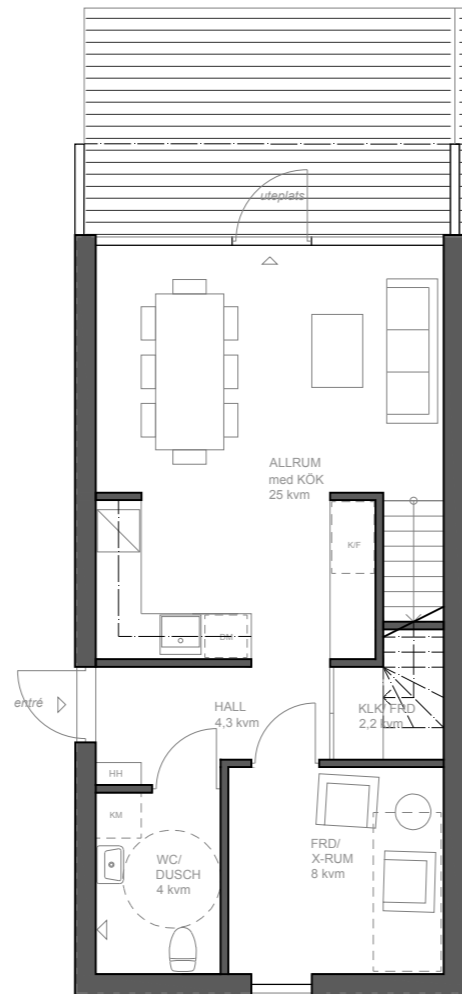

HALLBROS-BOTMUNDS ETAPP 4

LÄGENHETSFÖRTECKNING 2021-04-09

Preliminärt material, avvikelser kan förekomma.

21