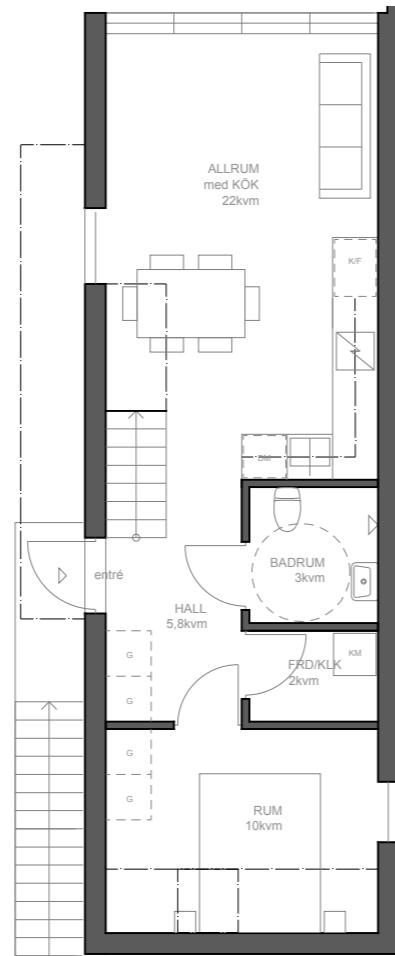

HALLBROS-BOTMUNDS ETAPP 4

LÄGENHETSFÖRTECKNING 2021-04-09
Preliminärt material, avvikelser kan förekomma.

28

LÄGENHET 28

Etagelägenhet med balkong och takterrass
79 kvm, 1-3 sovrum i två plan

LÄGENHETSTYP B vänster
HUSMODELL IVY-LUX
FASTIGHET BOTMUNDS 1:102
MATERIALPALETT HB4-M06-IVY-LUX
RUMSBESKRIVNING HB4-R06-IVY-LUX