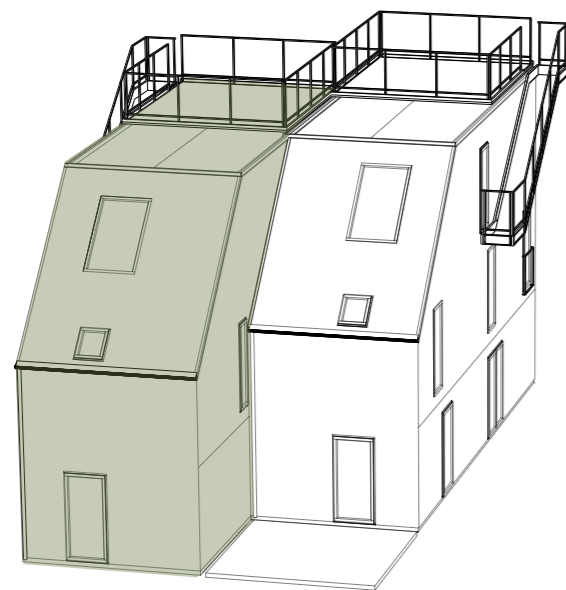

HALLBROS-BOTMUNDS ETAPP 4

LÄGENHETSFÖRTECKNING 2021-04-09

Preliminärt material, avvikelser kan förekomma.

19

LÄGENHET 19

Villalägenhet med trädgård och takterrass
122 kvm, 3-5 sovrum i tre plan

LÄGENHETSTYP A vänster
HUSMODELL IVY
FASTIGHET BOTMUNDS 1:99
MATERIALPALETT HB4-M05-IVY-N
RUMSBESKRIVNING HB4-R05-IVY-N