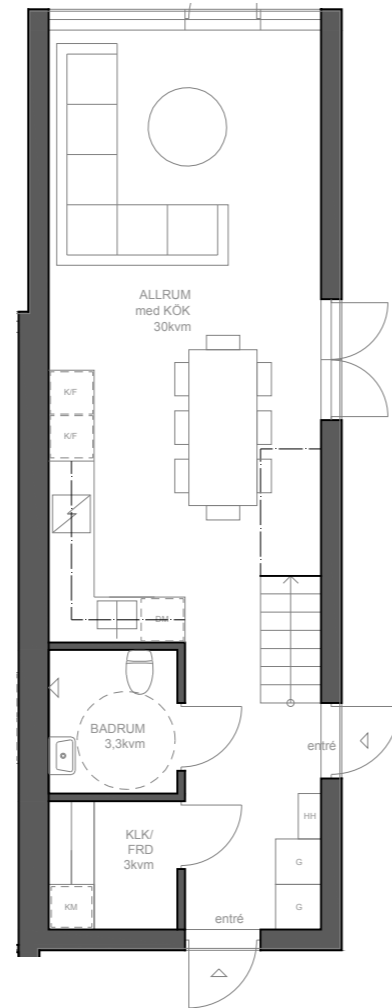

HALLBROS-BOTMUNDS ETAPP 4

LÄGENHETSFÖRTECKNING 2021-04-09

Preliminärt material, avvikelser kan förekomma.

16

LÄGENHET 16

Etagelägenhet med balkong och takterrass
79 kvm, 1-3 sovrum i två plan

LÄGENHETSTYP B höger
HUSMODELL IVY-LUX
FASTIGHET BOTMUNDS 1:98
MATERIALPALETT HB4-M06-IVY-LUX
RUMSBESKRIVNING HB4-R06-IVY-LUX