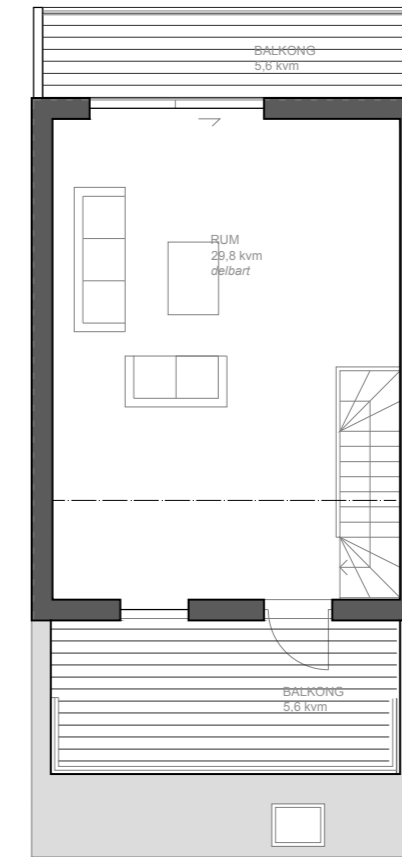

HALLBROS-BOTMUNDS ETAPP 4

LÄGENHETSFÖRTECKNING 2021-04-09

Preliminärt material, avvikelser kan förekomma.

07