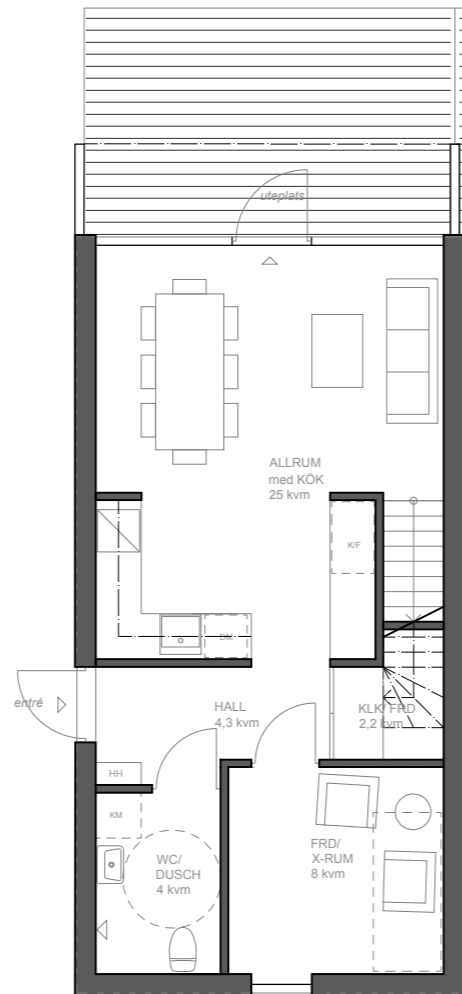

HALLBROS-BOTMUNDS ETAPP 4

LÄGENHETSFÖRTECKNING 2021-04-09

Preliminärt material, avvikelser kan förekomma.

07