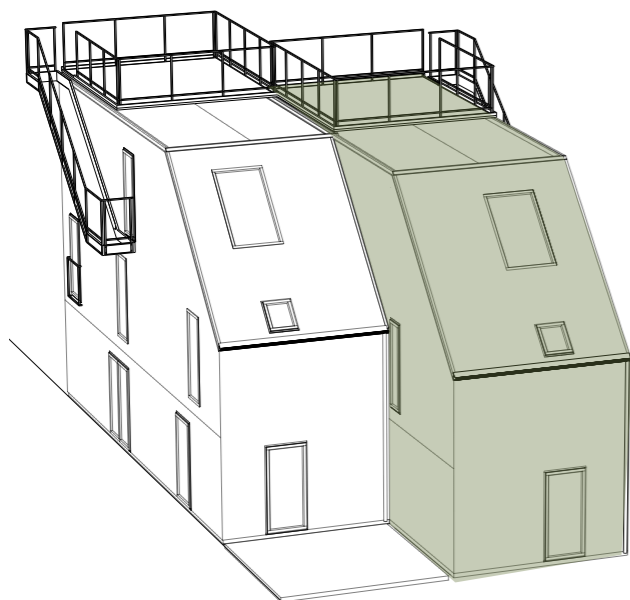

HALLBROS-BOTMUNDS ETAPP 4

LÄGENHETSFÖRTECKNING 2021-04-09

Preliminärt material, avvikelser kan förekomma.

16

LÄGENHET 16

Etagelägenhet med balkong och takterrass
79 kvm, 1-3 sovrum i två plan

LÄGENHETSTYP B höger
HUSMODELL IVY-LUX
FASTIGHET BOTMUNDS 1:98
MATERIALPALETT HB4-M06-IVY-LUX
RUMSBESKRIVNING HB4-R06-IVY-LUX