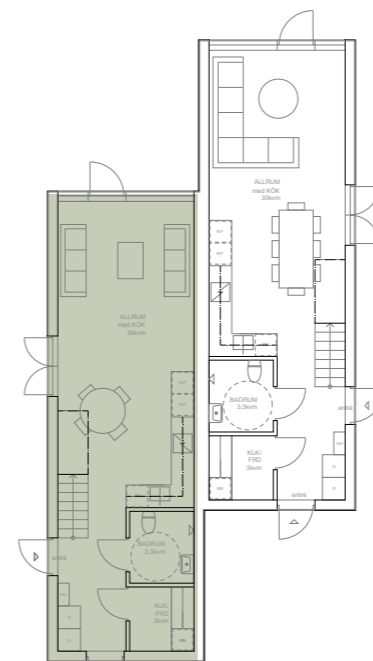

HALLBROS-BOTMUNDS ETAPP 4

LÄGENHETSFÖRTECKNING 2021-04-09

Preliminärt material, avvikelser kan förekomma.

19

LÄGENHET 19

Villalägenhet med trädgård och takterrass
122 kvm, 3-5 sovrum i tre plan

LÄGENHETSTYP A vänster
HUSMODELL IVY
FASTIGHET BOTMUNDS 1:99
MATERIALPALETT HB4-M05-IVY-N
RUMSBESKRIVNING HB4-R05-IVY-N