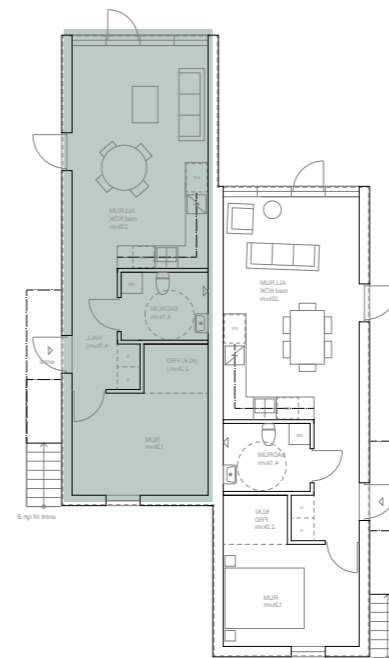

HALLBROS-BOTMUNDS ETAPP 4

LÄGENHETSFÖRTECKNING 2021-04-09
Preliminärt material, avvikelser kan förekomma.

28

LÄGENHET 28

Etagelägenhet med balkong och takterrass
79 kvm, 1-3 sovrum i två plan

LÄGENHETSTYP B vänster
HUSMODELL IVY-LUX
FASTIGHET BOTMUNDS 1:102
MATERIALPALETT HB4-M06-IVY-LUX
RUMSBESKRIVNING HB4-R06-IVY-LUX