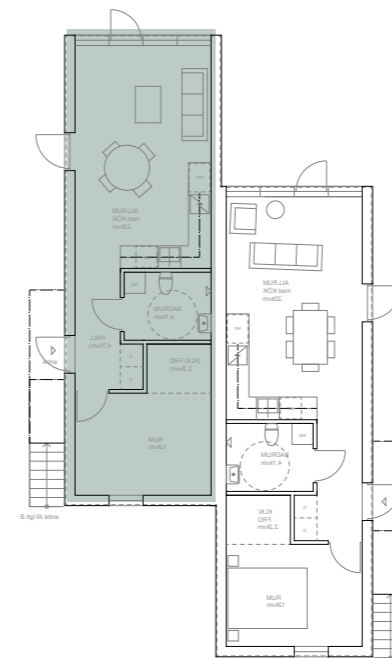

HALLBROS-BOTMUNDS ETAPP 4

LÄGENHETSFÖRTECKNING 2021-04-09

Preliminärt material, avvikelser kan förekomma.

11

LÄGENHET 11

Marklägenhet med trädgård
44 kvm, allrum och sovrum

LÄGENHETSTYP C vänster
HUSMODELL IVY-LUX
FASTIGHET BOTMUNDS 1:98
MATERIALPALETT HB4-M07-IVY-LUX
RUMSBESKRIVNING HB4-R07-IVY-LUX