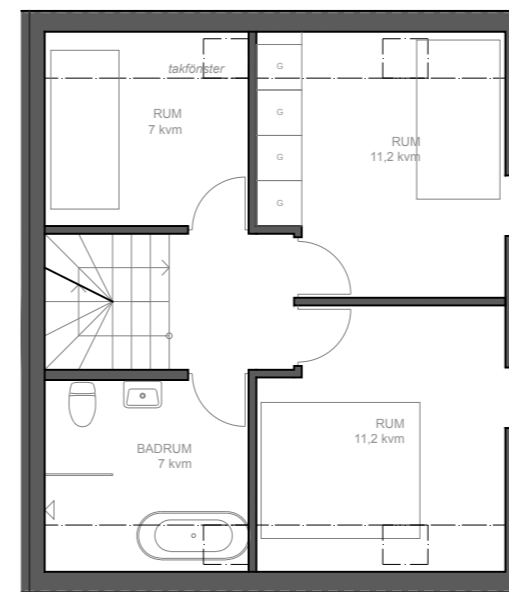

HALLBROS-BOTMUNDS ETAPP 4

LÄGENHETSFÖRTECKNING 2021-04-09
Preliminärt material, avvikelser kan förekomma.

06