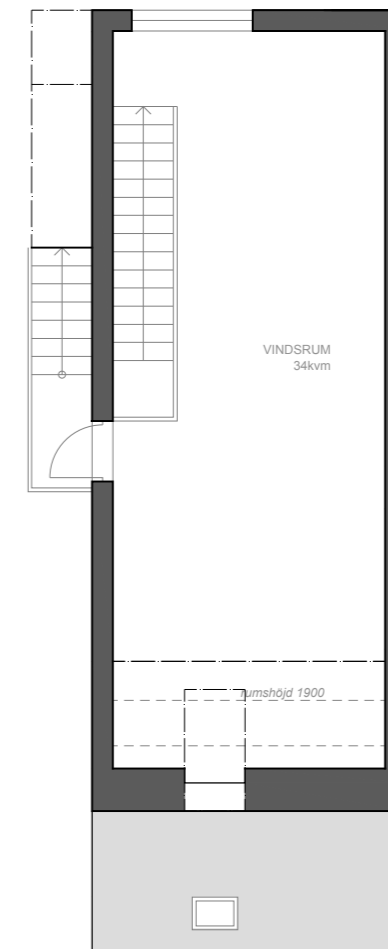

HALLBROS-BOTMUNDS ETAPP 4

LÄGENHETSFÖRTECKNING 2021-04-09

Preliminärt material, avvikelser kan förekomma.

17

LÄGENHET 17

Villalägenhet med trädgård och takterrass
122 kvm, 3-5 sovrum i tre plan

LÄGENHETSTYP A vänster
HUSMODELL IVY
FASTIGHET BOTMUNDS 1:99
MATERIALPALETT HB4-M05-IVY-NATUR
RUMSBESKRIVNING HB4-R05-IVY-NATUR