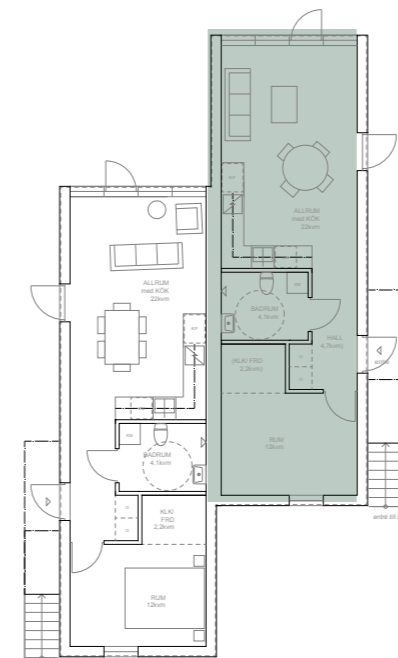

HALLBROS-BOTMUNDS ETAPP 4

LÄGENHETSFÖRTECKNING 2021-04-09

Preliminärt material, avvikelser kan förekomma.

25

LÄGENHET 25

Marklägenhet med trädgård
44 kvm, allrum och sovrum

LÄGENHETSTYP C höger
HUSMODELL IVY-LUX
FASTIGHET BOTMUNDS 1:102
MATERIALPALETT HB4-M07-IVY-LUX
RUMSBESKRIVNING HB4-R07-IVY-LUX