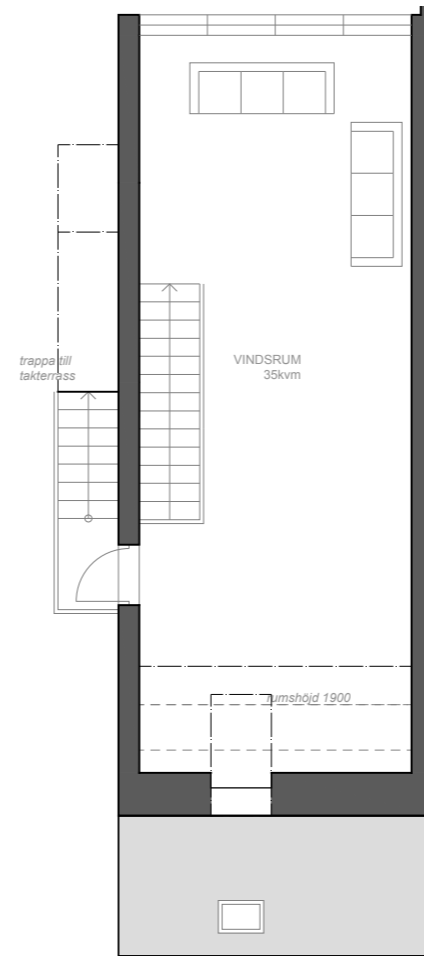

HALLBROS-BOTMUNDS ETAPP 4

LÄGENHETSFÖRTECKNING 2021-04-09
Preliminärt material, avvikelser kan förekomma.

28

LÄGENHET 28

Etagelägenhet med balkong och takterrass
79 kvm, 1-3 sovrum i två plan

LÄGENHETSTYP B vänster
HUSMODELL IVY-LUX
FASTIGHET BOTMUNDS 1:102
MATERIALPALETT HB4-M06-IVY-LUX
RUMSBESKRIVNING HB4-R06-IVY-LUX