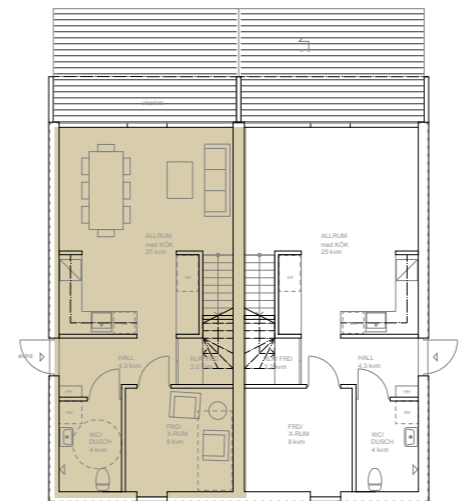

LÄGENHET 21

Villalägenhet med trädgård
119 kvm, 3-6 sovrum i tre plan
vindsrum med balkonger åt två håll

LÄGENHETSTYP A vänster
HUSMODELL ALPHA
FASTIGHET BOTMUNDS 1:97
MATERIALPALETT HB4-M02-ALPHA-GULD
RUMSBESKRIVNING HB4-R02-ALPHA-GULD