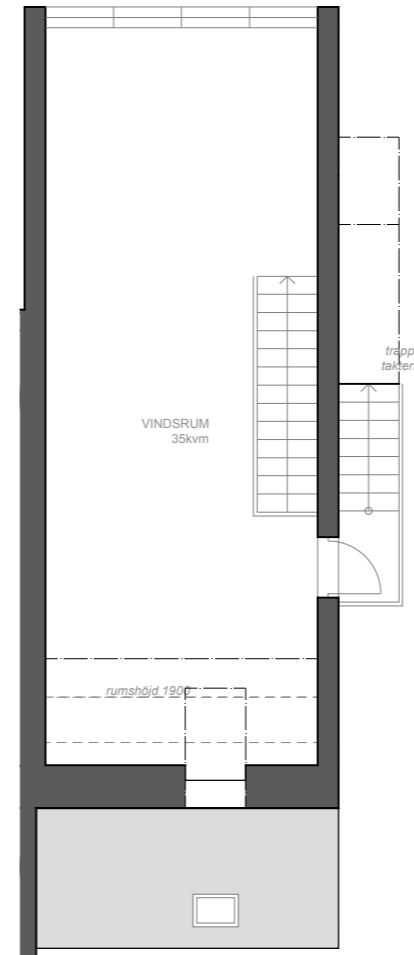

HALLBROS-BOTMUNDS ETAPP 4

LÄGENHETSFÖRTECKNING 2021-04-09

Preliminärt material, avvikelser kan förekomma.

14

LÄGENHET 14

Etagelägenhet med balkong och takterrass
79 kvm, 1-3 sovrum i två plan

LÄGENHETSTYP B höger
HUSMODELL IVY-LUX
FASTIGHET BOTMUNDS 1:98
MATERIALPALETT HB4-M06-IVY-LUX
RUMSBESKRIVNING HB4-R06-IVY-LUX