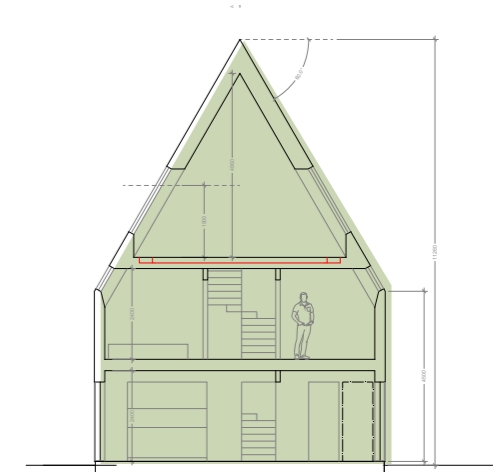

LÄGENHET 09

Villalägenhet med trädgård
117 kvm, 4-5 sovrum i tre plan
vindsrum med öppet tillnock

LÄGENHETSTYP A vänster
HUSMODELL HANSA
FASTIGHET BOTMUNDS 1:98
MATERIALPALETT HB4-M04-HANSA-SAND
RUMSBESKRIVNING HB4-R04-HANSA-SAND