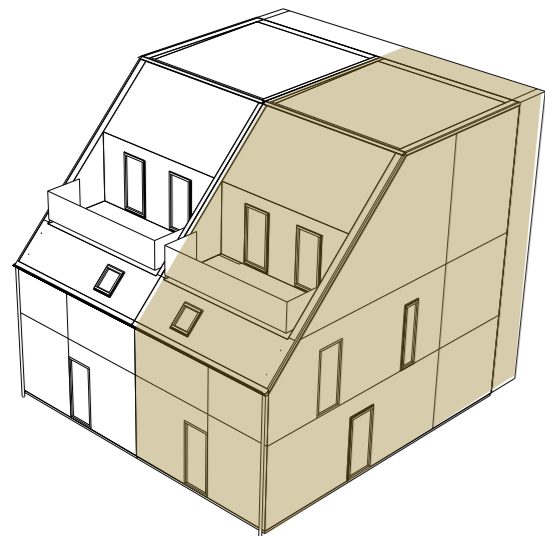

HALLBROS-BOTMUNDS ETAPP 4

LÄGENHETSFÖRTECKNING 2021-04-09
Preliminärt material, avvikelser kan förekomma.

04