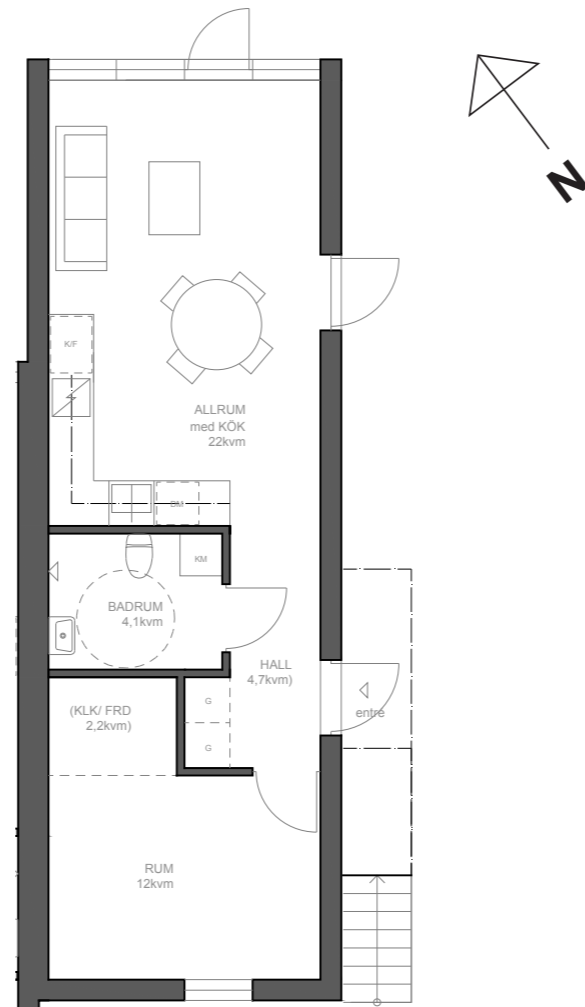

HALLBROS-BOTMUNDS ETAPP 4

LÄGENHETSFÖRTECKNING 2021-04-09

Preliminärt material, avvikelser kan förekomma.

29

LÄGENHET 29

Marklägenhet med trädgård
44 kvm, allrum och sovrum

LÄGENHETSTYP C höger
HUSMODELL IVY-LUX
FASTIGHET BOTMUNDS 1:102
MATERIALPALETT HB4-M07-IVY-LUX
RUMSBESKRIVNING HB4-R07-IVY-LUX