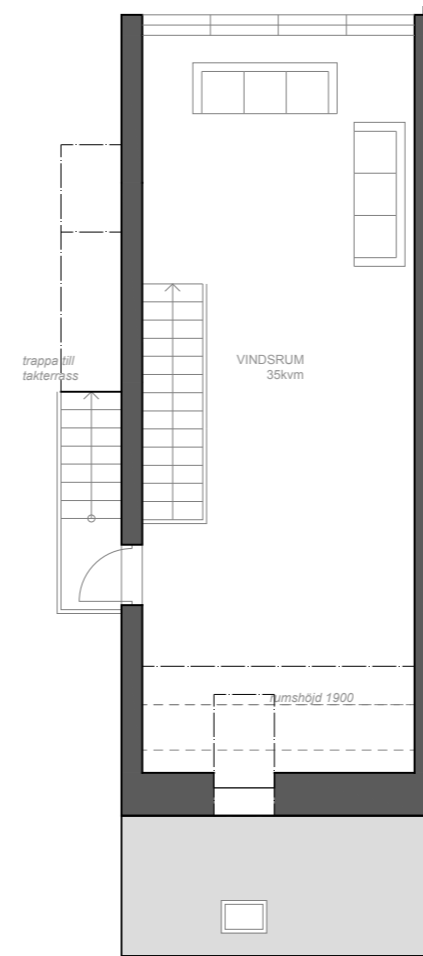

HALLBROS-BOTMUNDS ETAPP 4

LÄGENHETSFÖRTECKNING 2021-04-09

Preliminärt material, avvikelser kan förekomma.

12

LÄGENHET 12

Etagelägenhet med balkong och takterrass
79 kvm, 1-3 sovrum i två plan

LÄGENHETSTYP B vänster
HUSMODELL IVY-LUX
FASTIGHET BOTMUNDS 1:98
MATERIALPALETT HB4-M06-IVY-LUX
RUMSBESKRIVNING HB4-R06-IVY-LUX