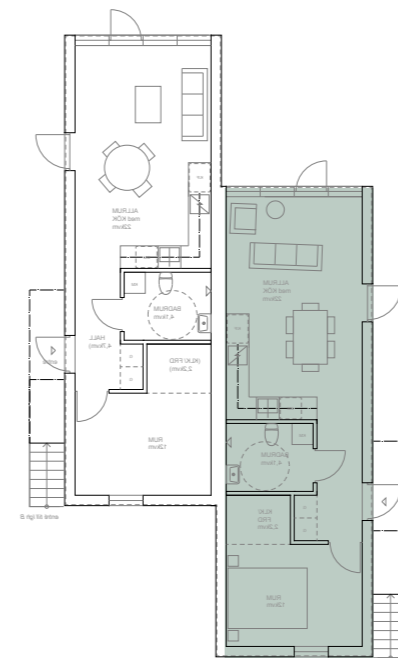

HALLBROS-BOTMUNDS ETAPP 4

LÄGENHETSFÖRTECKNING 2021-04-09

Preliminärt material, avvikelser kan förekomma.

29

LÄGENHET 29

Marklägenhet med trädgård
44 kvm, allrum och sovrum

LÄGENHETSTYP C höger
HUSMODELL IVY-LUX
FASTIGHET BOTMUNDS 1:102
MATERIALPALETT HB4-M07-IVY-LUX
RUMSBESKRIVNING HB4-R07-IVY-LUX