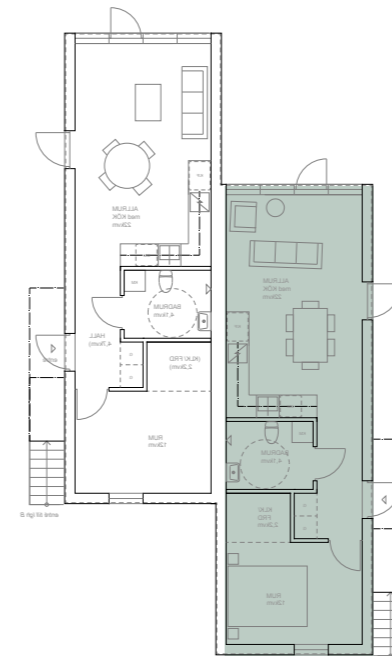

HALLBROS-BOTMUNDS ETAPP 4

LÄGENHETSFÖRTECKNING 2021-04-09

Preliminärt material, avvikelser kan förekomma.

13

LÄGENHET 13

Marklägenhet med trädgård
44 kvm, allrum och sovrum

LÄGENHETSTYP C höger
HUSMODELL IVY-LUX
FASTIGHET BOTMUNDS 1:98
MATERIALPALETT HB4-M07-IVY-LUX
RUMSBESKRIVNING HB4-R07-IVY-LUX