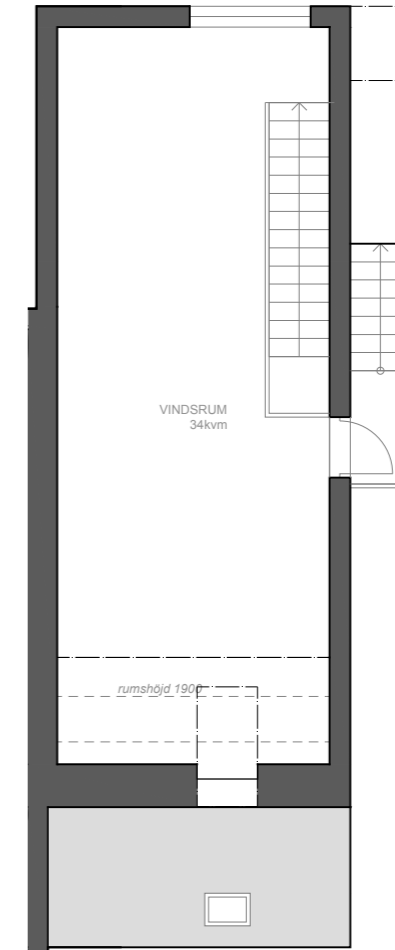

HALLBROS-BOTMUNDS ETAPP 4

LÄGENHETSFÖRTECKNING 2021-04-09

Preliminärt material, avvikelser kan förekomma.

20

LÄGENHET 20

Villalägenhet med trädgård och takterrass
122 kvm, 3-5 sovrum i tre plan

LÄGENHETSTYP A vänster
HUSMODELL IVY
FASTIGHET BOTMUNDS 1:100
MATERIALPALETT HB4-M05-IVY-N
RUMSBESKRIVNING HB4-R05-IVY-N