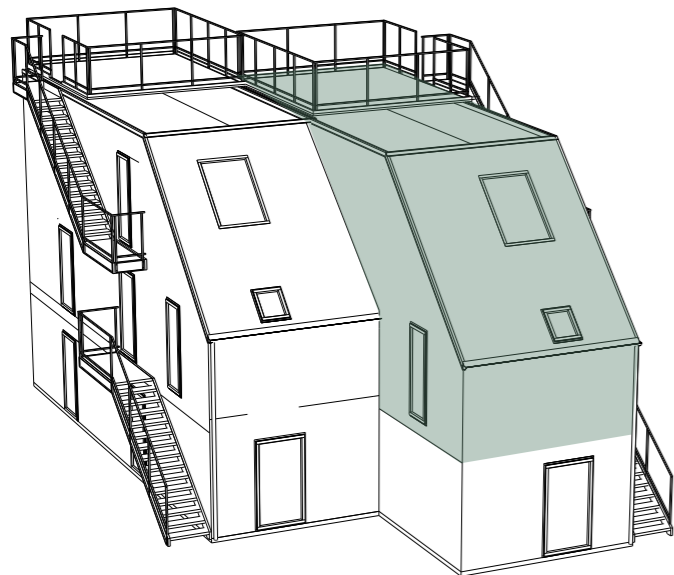

HALLBROS-BOTMUNDS ETAPP 4

LÄGENHETSFÖRTECKNING 2021-04-09

Preliminärt material, avvikelser kan förekomma.

14

LÄGENHET 14

Etagelägenhet med balkong och takterrass
79 kvm, 1-3 sovrum i två plan

LÄGENHETSTYP B höger
HUSMODELL IVY-LUX
FASTIGHET BOTMUNDS 1:98
MATERIALPALETT HB4-M06-IVY-LUX
RUMSBESKRIVNING HB4-R06-IVY-LUX