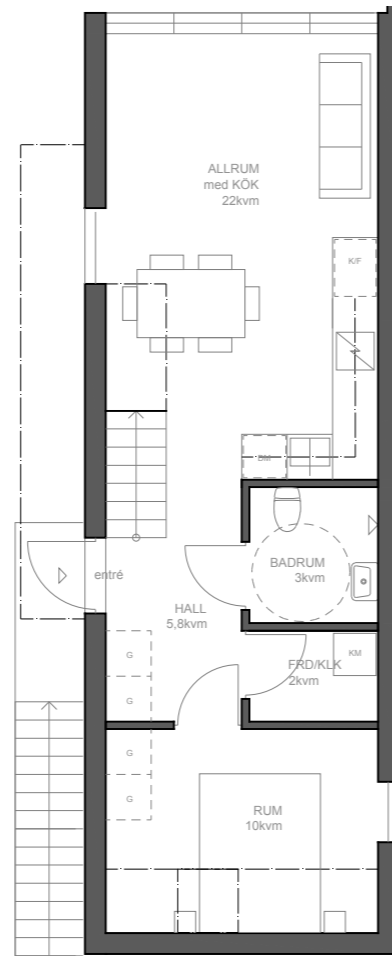

HALLBROS-BOTMUNDS ETAPP 4

LÄGENHETSFÖRTECKNING 2021-04-09

Preliminärt material, avvikelser kan förekomma.

12

LÄGENHET 12

Etagelägenhet med balkong och takterrass
79 kvm, 1-3 sovrum i två plan

LÄGENHETSTYP B vänster
HUSMODELL IVY-LUX
FASTIGHET BOTMUNDS 1:98
MATERIALPALETT HB4-M06-IVY-LUX
RUMSBESKRIVNING HB4-R06-IVY-LUX