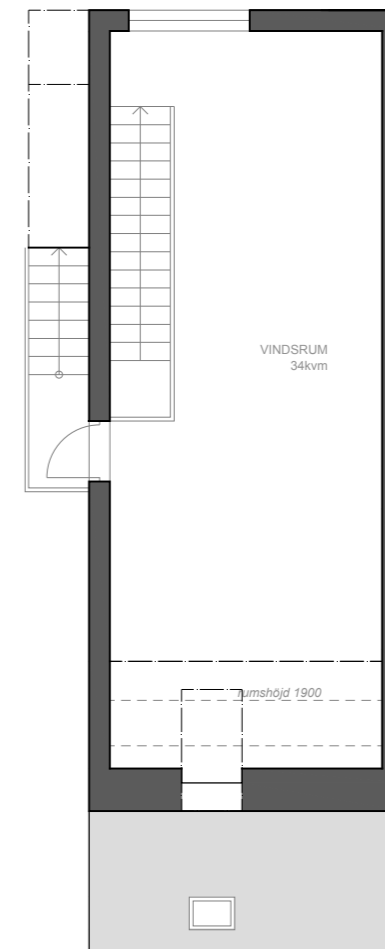

HALLBROS-BOTMUNDS ETAPP 4

LÄGENHETSFÖRTECKNING 2021-04-09

Preliminärt material, avvikelser kan förekomma.

19

LÄGENHET 19

Villalägenhet med trädgård och takterrass
122 kvm, 3-5 sovrum i tre plan

LÄGENHETSTYP A vänster
HUSMODELL IVY
FASTIGHET BOTMUNDS 1:99
MATERIALPALETT HB4-M05-IVY-N
RUMSBESKRIVNING HB4-R05-IVY-N