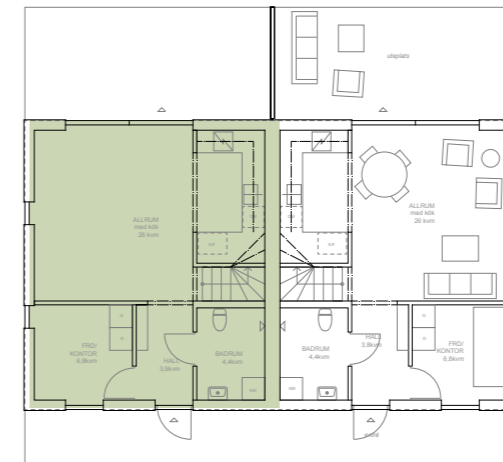

LÄGENHET 09

Villalägenhet med trädgård
117 kvm, 4-5 sovrum i tre plan
vindsrum med öppet tillnock

LÄGENHETSTYP A vänster
HUSMODELL HANSA
FASTIGHET BOTMUNDS 1:98
MATERIALPALETT HB4-M04-HANSA-SAND
RUMSBESKRIVNING HB4-R04-HANSA-SAND