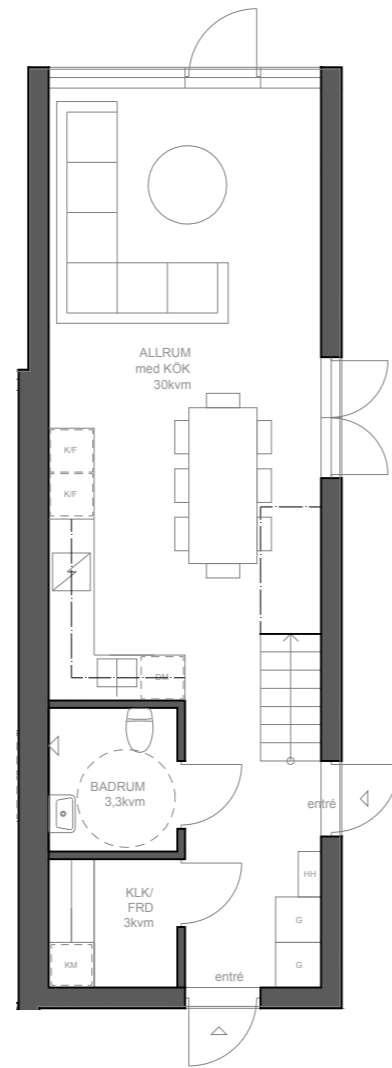

HALLBROS-BOTMUNDS ETAPP 4

LÄGENHETSFÖRTECKNING 2021-04-09

Preliminärt material, avvikelser kan förekomma.

18

LÄGENHET 18

Villalägenhet med trädgård och takterrass
122 kvm, 3-5 sovrum i tre plan

LÄGENHETSTYP A höger
HUSMODELL IVY
FASTIGHET BOTMUNDS 1:99
MATERIALPALETT HB4-M05-IVY-NATUR
RUMSBESKRIVNING HB4-R05-IVY-NATUR