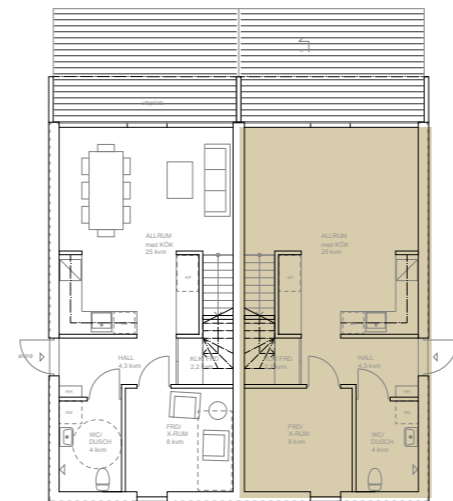

LÄGENHET 22

Villalägenhet med trädgård
119 kvm, 3-6 sovrum i tre plan
vindsrum med balkonger åt två håll

LÄGENHETSTYP A höger
HUSMODELL ALPHA
FASTIGHET BOTMUNDS 1:100
MATERIALPALETT HB4-M02-ALPHA-GULD
RUMSBESKRIVNING HB4-R02-ALPHA-GULD