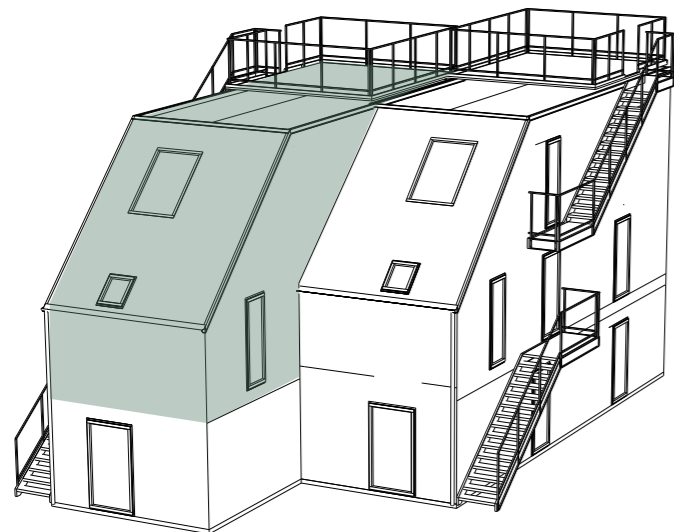

HALLBROS-BOTMUNDS ETAPP 4

LÄGENHETSFÖRTECKNING 2021-04-09

Preliminärt material, avvikelser kan förekomma.

24

LÄGENHET 24

Etagelägenhet med balkong och takterrass
79 kvm, 1-3 sovrum i två plan

LÄGENHETSTYP B vänster
HUSMODELL IVY-LUX
FASTIGHET BOTMUNDS 1:102
MATERIALPALETT HB4-M06-IVY-LUX
RUMSBESKRIVNING HB4-R06-IVY-LUX