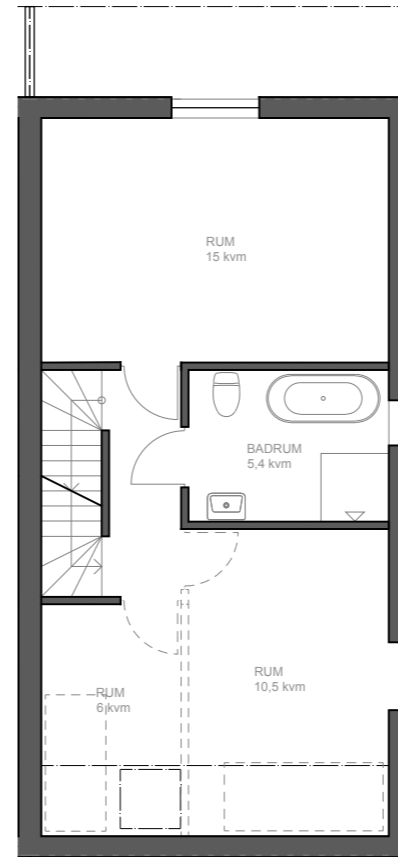

HALLBROS-BOTMUNDS ETAPP 4

LÄGENHETSFÖRTECKNING 2021-04-09
Preliminärt material, avvikelser kan förekomma.

08