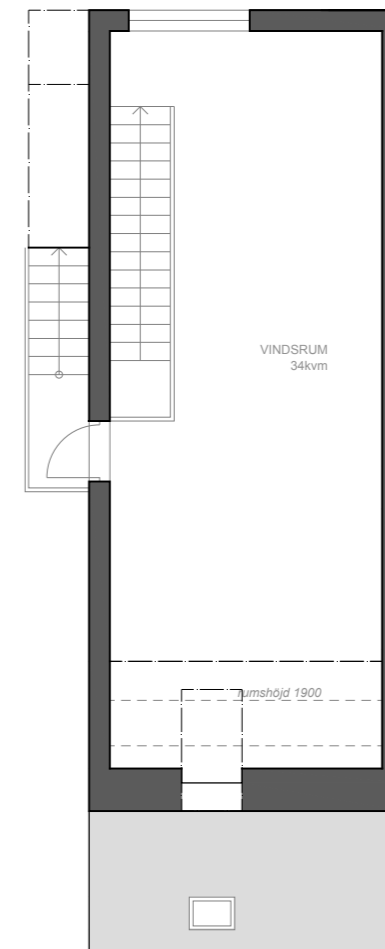

HALLBROS-BOTMUNDS ETAPP 4

LÄGENHETSFÖRTECKNING 2021-04-09

Preliminärt material, avvikelser kan förekomma.

15

LÄGENHET 15

Villalägenhet med trädgård och takterrass
122 kvm, 3-5 sovrum i tre plan

LÄGENHETSTYP A höger
HUSMODELL IVY
FASTIGHET BOTMUNDS 1:99
MATERIALPALETT HB4-M05-IVY-N
RUMSBESKRIVNING HB4-R05-IVY-LN