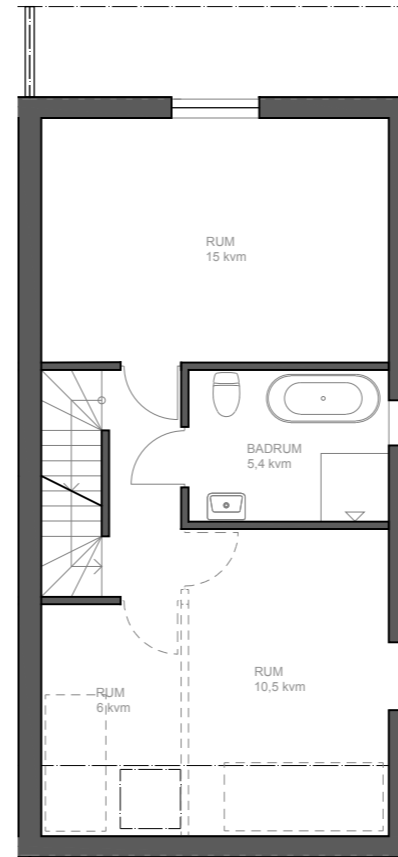

HALLBROS-BOTMUNDS ETAPP 4

LÄGENHETSFÖRTECKNING 2021-04-09
Preliminärt material, avvikelser kan förekomma.

02