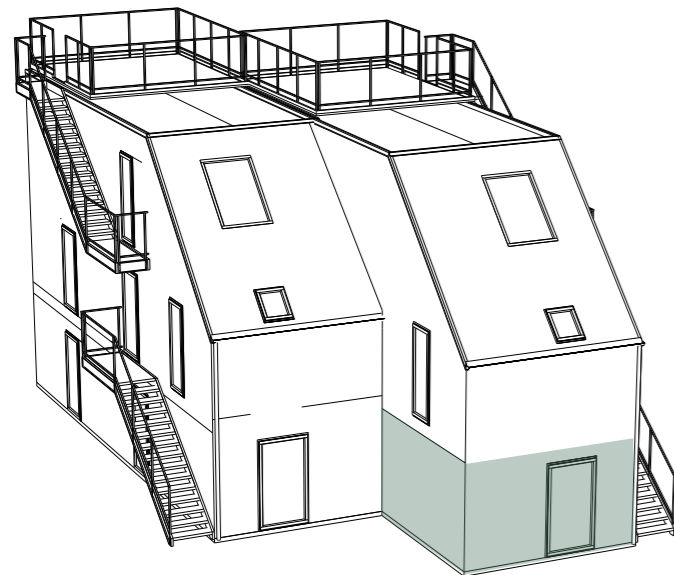

HALLBROS-BOTMUNDS ETAPP 4

LÄGENHETSFÖRTECKNING 2021-04-09

Preliminärt material, avvikelser kan förekomma.

29

LÄGENHET 29

Marklägenhet med trädgård
44 kvm, allrum och sovrum

LÄGENHETSTYP C höger
HUSMODELL IVY-LUX
FASTIGHET BOTMUNDS 1:102
MATERIALPALETT HB4-M07-IVY-LUX
RUMSBESKRIVNING HB4-R07-IVY-LUX