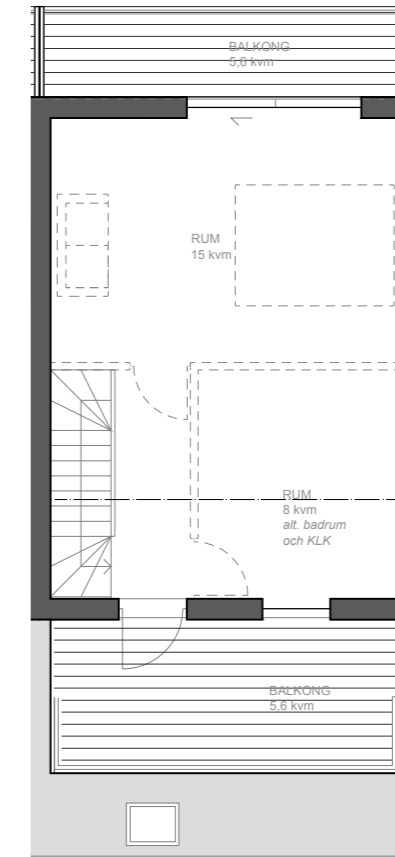

HALLBROS-BOTMUNDS ETAPP 4

LÄGENHETSFÖRTECKNING 2021-04-09

Preliminärt material, avvikelser kan förekomma.

22