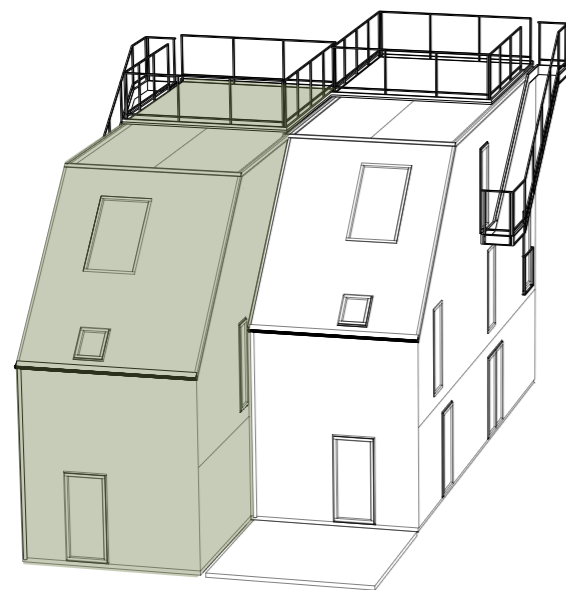

HALLBROS-BOTMUNDS ETAPP 4

LÄGENHETSFÖRTECKNING 2021-04-09

Preliminärt material, avvikelser kan förekomma.

17

LÄGENHET 17

Villalägenhet med trädgård och takterrass
122 kvm, 3-5 sovrum i tre plan

LÄGENHETSTYP A vänster
HUSMODELL IVY
FASTIGHET BOTMUNDS 1:99
MATERIALPALETT HB4-M05-IVY-NATUR
RUMSBESKRIVNING HB4-R05-IVY-NATUR