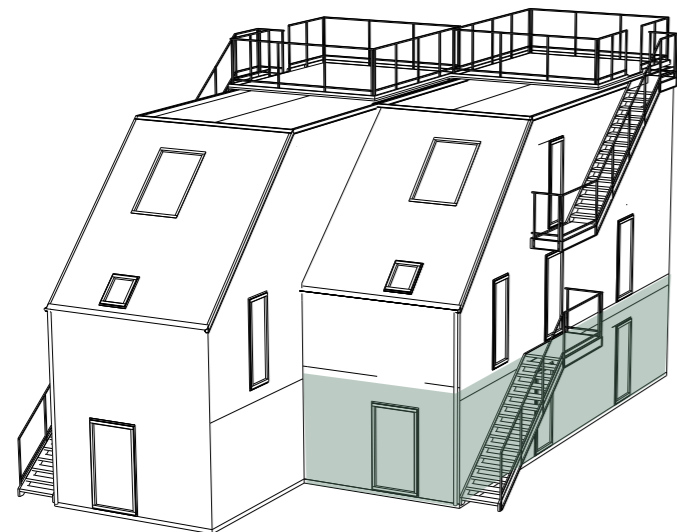

HALLBROS-BOTMUNDS ETAPP 4

LÄGENHETSFÖRTECKNING 2021-04-09

Preliminärt material, avvikelser kan förekomma.

25

LÄGENHET 25

Marklägenhet med trädgård
44 kvm, allrum och sovrum

LÄGENHETSTYP C höger
HUSMODELL IVY-LUX
FASTIGHET BOTMUNDS 1:102
MATERIALPALETT HB4-M07-IVY-LUX
RUMSBESKRIVNING HB4-R07-IVY-LUX