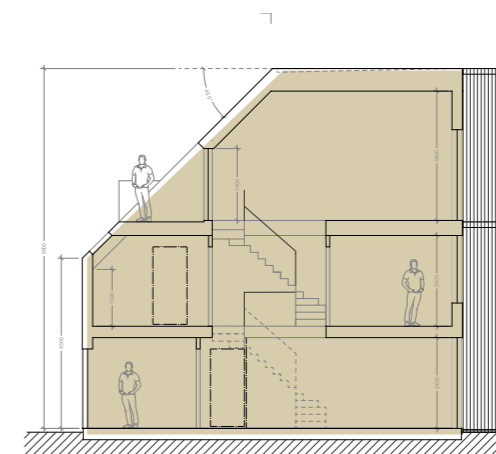

LÄGENHET 21

Villalägenhet med trädgård
119 kvm, 3-6 sovrum i tre plan
vindsrum med balkonger åt två håll

LÄGENHETSTYP A vänster
HUSMODELL ALPHA
FASTIGHET BOTMUNDS 1:97
MATERIALPALETT HB4-M02-ALPHA-GULD
RUMSBESKRIVNING HB4-R02-ALPHA-GULD