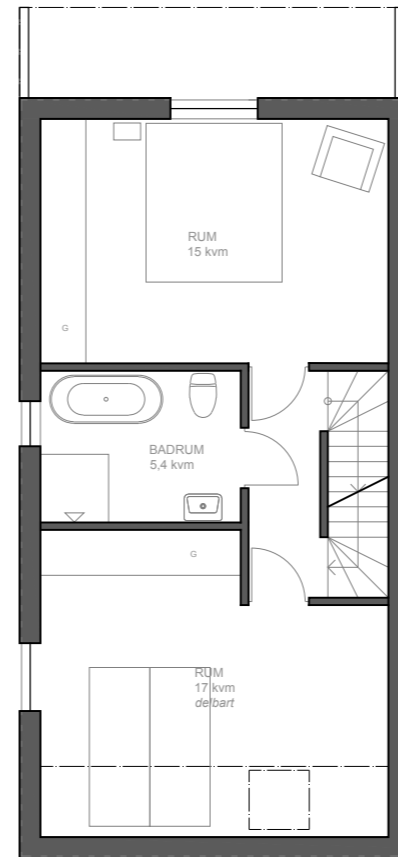

HALLBROS-BOTMUNDS ETAPP 4

LÄGENHETSFÖRTECKNING 2021-04-09

Preliminärt material, avvikelser kan förekomma.

21