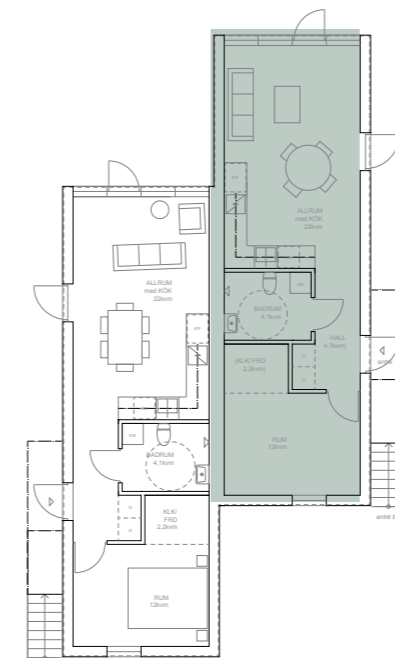

HALLBROS-BOTMUNDS ETAPP 4

LÄGENHETSFÖRTECKNING 2021-04-09
Preliminärt material, avvikelser kan förekomma.

26

LÄGENHET 26

Etagelägenhet med balkong och takterrass
79 kvm, 1-3 sovrum i två plan

LÄGENHETSTYP B höger
HUSMODELL IVY-LUX
FASTIGHET BOTMUNDS 1:102
MATERIALPALETT HB4-M06-IVY-LUX
RUMSBESKRIVNING HB4-R06-IVY-LUX