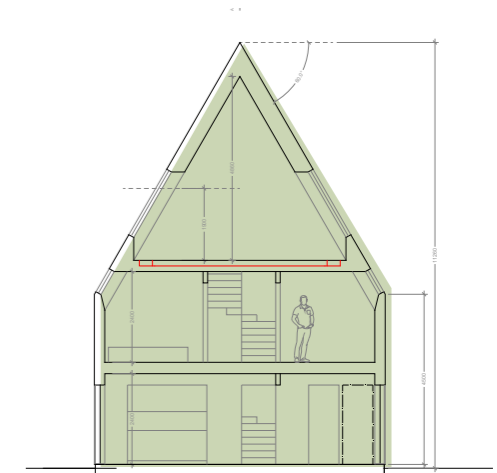

LÄGENHET 06

Villalägenhet med trädgård
117 kvm, 4-5 sovrum i tre plan
vindsrum med öppet tillnock

LÄGENHETSTYP A höger
HUSMODELL HANSA
FASTIGHET BOTMUNDS 1:97
MATERIALPALETT HB4-M04-HANSA-SVART
RUMSBESKRIVNING HB4-R04-HANSA-SVART