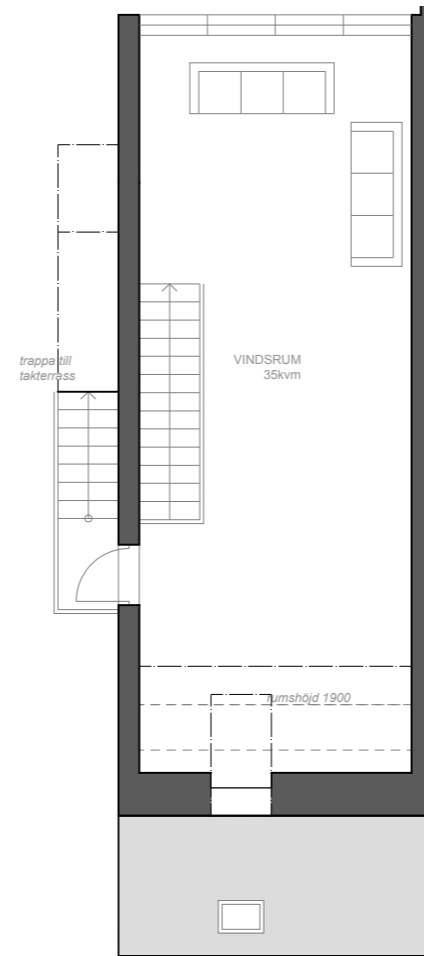

HALLBROS-BOTMUNDS ETAPP 4

LÄGENHETSFÖRTECKNING 2021-04-09

Preliminärt material, avvikelser kan förekomma.

24

LÄGENHET 24

Etagelägenhet med balkong och takterrass
79 kvm, 1-3 sovrum i två plan

LÄGENHETSTYP B vänster
HUSMODELL IVY-LUX
FASTIGHET BOTMUNDS 1:102
MATERIALPALETT HB4-M06-IVY-LUX
RUMSBESKRIVNING HB4-R06-IVY-LUX