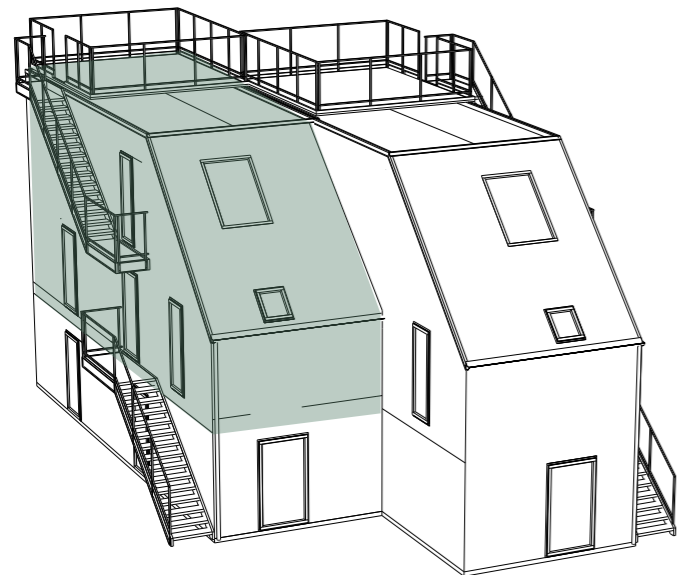

HALLBROS-BOTMUNDS ETAPP 4

LÄGENHETSFÖRTECKNING 2021-04-09
Preliminärt material, avvikelser kan förekomma.

28

LÄGENHET 28

Etagelägenhet med balkong och takterrass
79 kvm, 1-3 sovrum i två plan

LÄGENHETSTYP B vänster
HUSMODELL IVY-LUX
FASTIGHET BOTMUNDS 1:102
MATERIALPALETT HB4-M06-IVY-LUX
RUMSBESKRIVNING HB4-R06-IVY-LUX