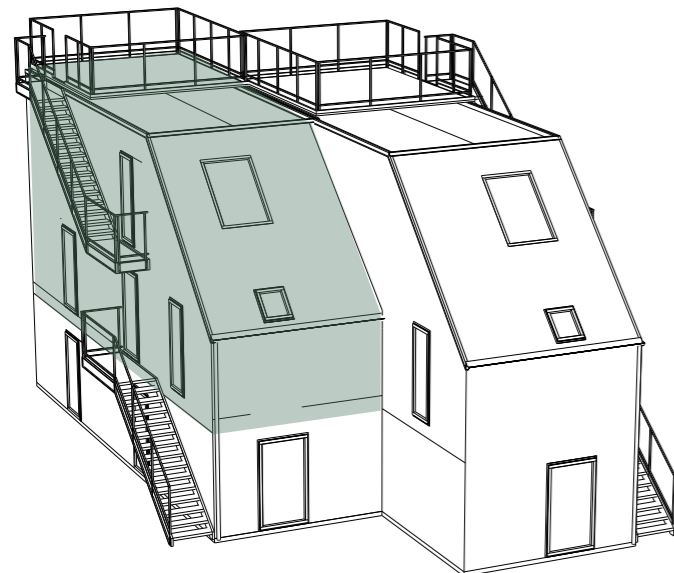

HALLBROS-BOTMUNDS ETAPP 4

LÄGENHETSFÖRTECKNING 2021-04-09

Preliminärt material, avvikelser kan förekomma.

12

LÄGENHET 12

Etagelägenhet med balkong och takterrass
79 kvm, 1-3 sovrum i två plan

LÄGENHETSTYP B vänster
HUSMODELL IVY-LUX
FASTIGHET BOTMUNDS 1:98
MATERIALPALETT HB4-M06-IVY-LUX
RUMSBESKRIVNING HB4-R06-IVY-LUX