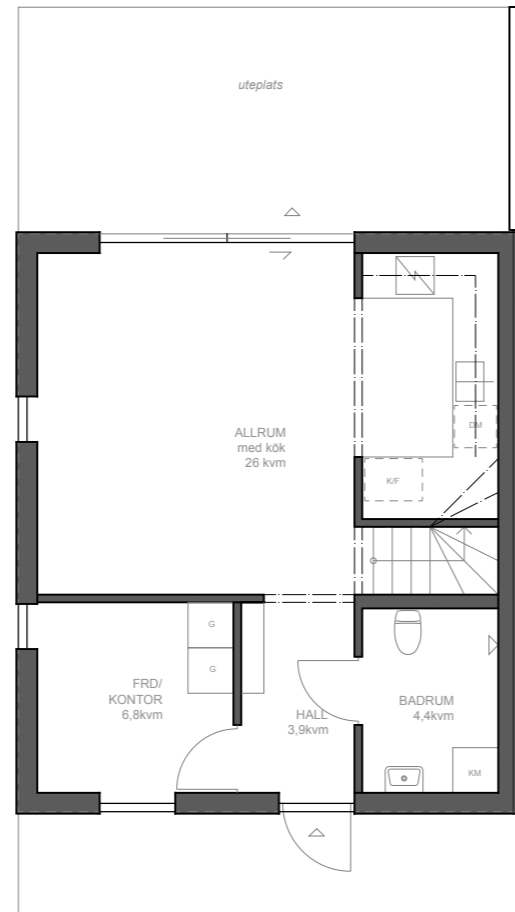

HALLBROS-BOTMUNDS ETAPP 4

LÄGENHETSFÖRTECKNING 2021-04-09

Preliminärt material, avvikelser kan förekomma.

05