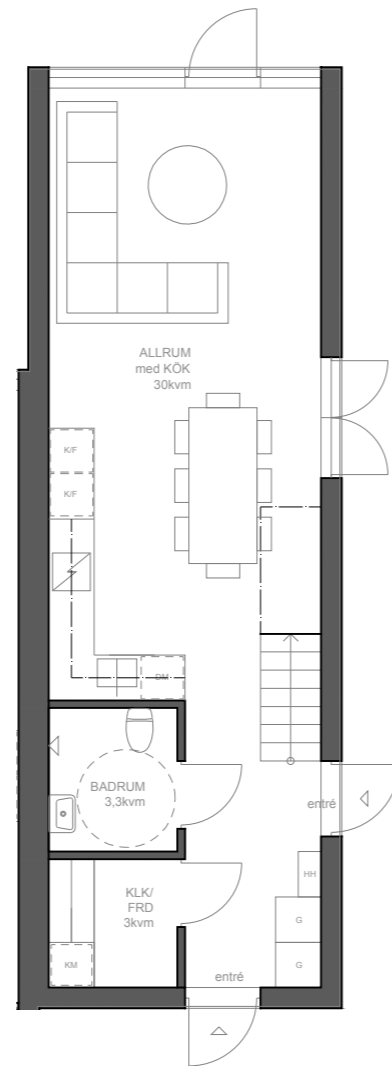

HALLBROS-BOTMUNDS ETAPP 4

LÄGENHETSFÖRTECKNING 2021-04-09

Preliminärt material, avvikelser kan förekomma.

20

LÄGENHET 20

Villalägenhet med trädgård och takterrass
122 kvm, 3-5 sovrum i tre plan

LÄGENHETSTYP A vänster
HUSMODELL IVY
FASTIGHET BOTMUNDS 1:100
MATERIALPALETT HB4-M05-IVY-N
RUMSBESKRIVNING HB4-R05-IVY-N