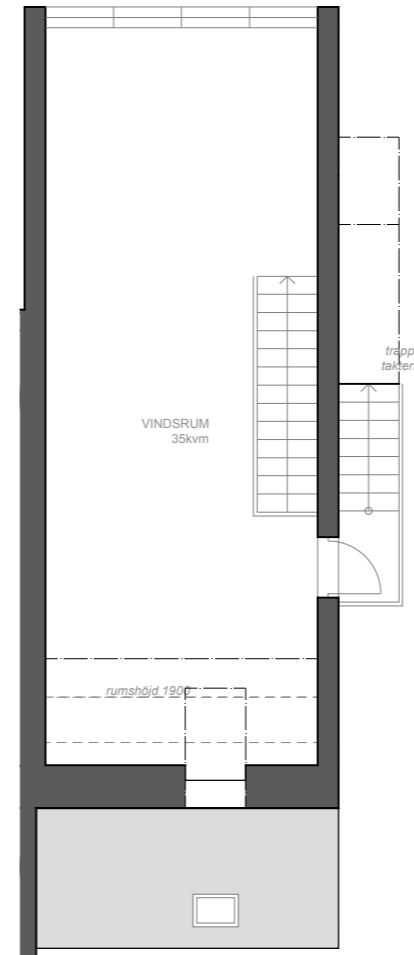

HALLBROS-BOTMUNDS ETAPP 4

LÄGENHETSFÖRTECKNING 2021-04-09

Preliminärt material, avvikelser kan förekomma.

30

LÄGENHET 30

Etagelägenhet med balkong och takterrass
79 kvm, 1-3 sovrum i två plan

LÄGENHETSTYP B höger
HUSMODELL IVY-LUX
FASTIGHET BOTMUNDS 1:102
MATERIALPALETT HB4-M06-IVY-LUX
RUMSBESKRIVNING HB4-R06-IVY-LUX