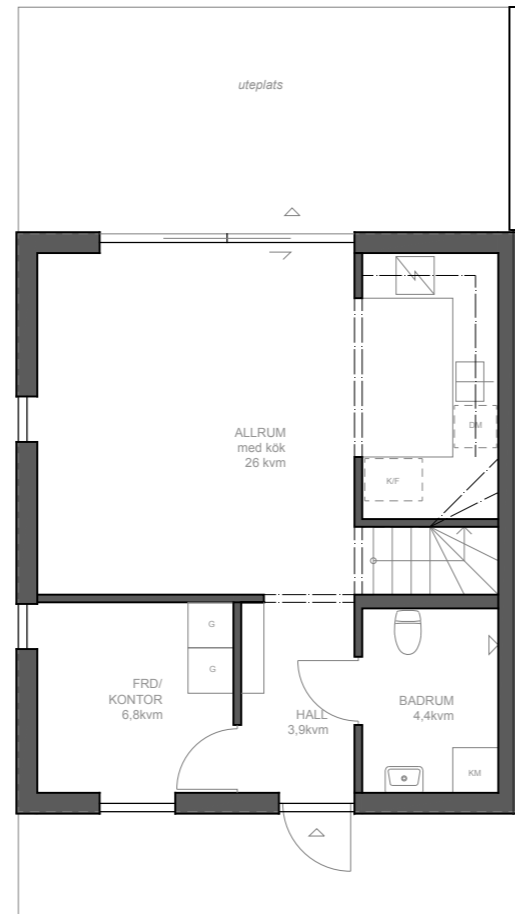

HALLBROS-BOTMUNDS ETAPP 4

LÄGENHETSFÖRTECKNING 2021-04-09

Preliminärt material, avvikelser kan förekomma.

09