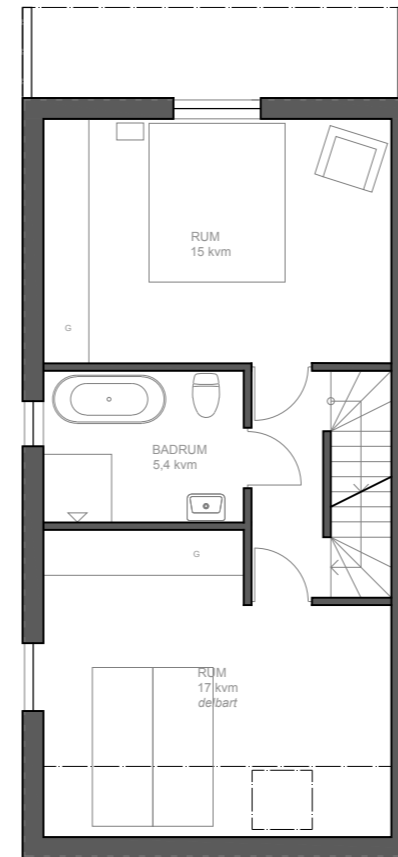

HALLBROS-BOTMUNDS ETAPP 4

LÄGENHETSFÖRTECKNING 2021-04-09

Preliminärt material, avvikelser kan förekomma.

07