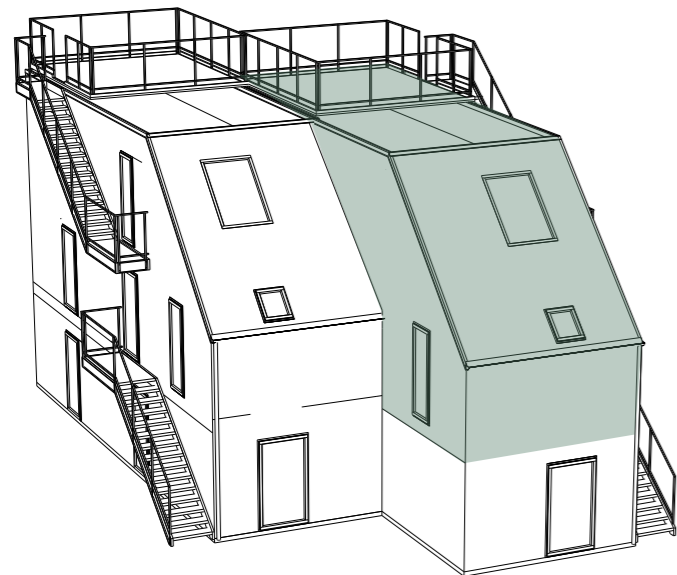

HALLBROS-BOTMUNDS ETAPP 4

LÄGENHETSFÖRTECKNING 2021-04-09

Preliminärt material, avvikelser kan förekomma.

30

LÄGENHET 30

Etagelägenhet med balkong och takterrass
79 kvm, 1-3 sovrum i två plan

LÄGENHETSTYP B höger
HUSMODELL IVY-LUX
FASTIGHET BOTMUNDS 1:102
MATERIALPALETT HB4-M06-IVY-LUX
RUMSBESKRIVNING HB4-R06-IVY-LUX