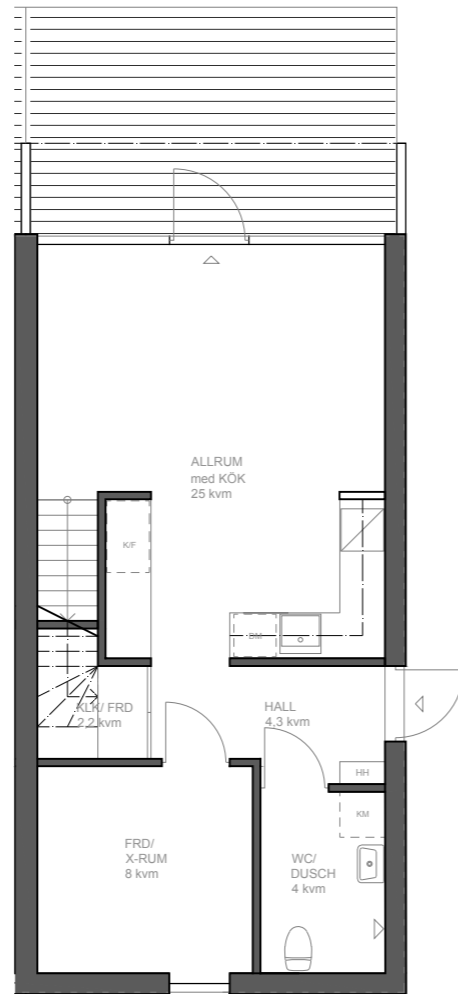

HALLBROS-BOTMUNDS ETAPP 4

LÄGENHETSFÖRTECKNING 2021-04-09

Preliminärt material, avvikelser kan förekomma.

22