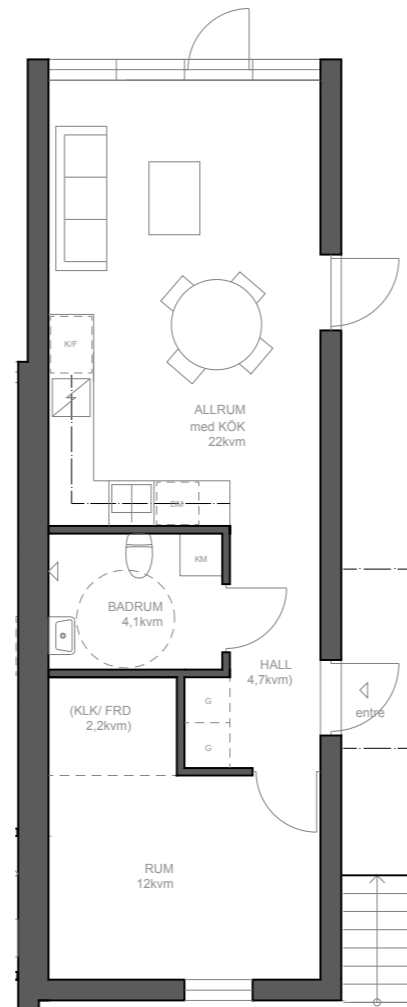

HALLBROS-BOTMUNDS ETAPP 4

LÄGENHETSFÖRTECKNING 2021-04-09

Preliminärt material, avvikelser kan förekomma.

13

LÄGENHET 13

Marklägenhet med trädgård
44 kvm, allrum och sovrum

LÄGENHETSTYP C höger
HUSMODELL IVY-LUX
FASTIGHET BOTMUNDS 1:98
MATERIALPALETT HB4-M07-IVY-LUX
RUMSBESKRIVNING HB4-R07-IVY-LUX