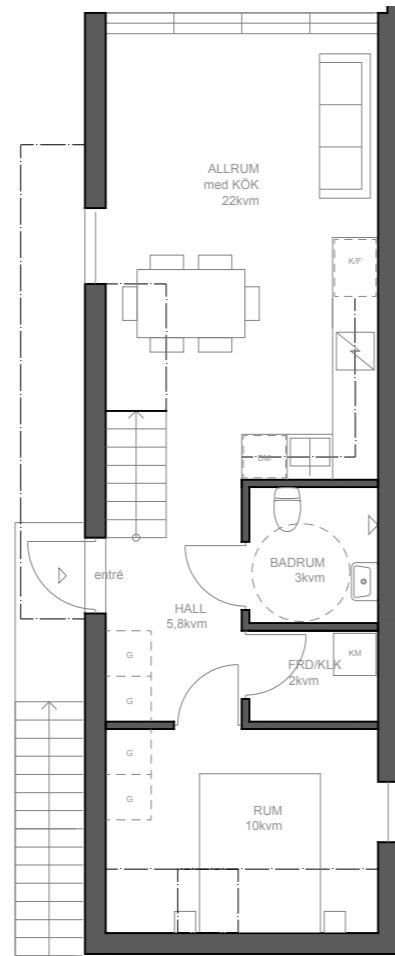

HALLBROS-BOTMUNDS ETAPP 4

LÄGENHETSFÖRTECKNING 2021-04-09

Preliminärt material, avvikelser kan förekomma.

24

LÄGENHET 24

Etagelägenhet med balkong och takterrass
79 kvm, 1-3 sovrum i två plan

LÄGENHETSTYP B vänster
HUSMODELL IVY-LUX
FASTIGHET BOTMUNDS 1:102
MATERIALPALETT HB4-M06-IVY-LUX
RUMSBESKRIVNING HB4-R06-IVY-LUX