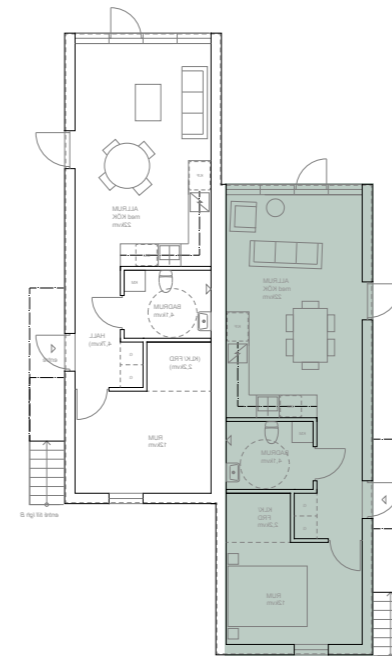

HALLBROS-BOTMUNDS ETAPP 4

LÄGENHETSFÖRTECKNING 2021-04-09

Preliminärt material, avvikelser kan förekomma.

14

LÄGENHET 14

Etagelägenhet med balkong och takterrass
79 kvm, 1-3 sovrum i två plan

LÄGENHETSTYP B höger
HUSMODELL IVY-LUX
FASTIGHET BOTMUNDS 1:98
MATERIALPALETT HB4-M06-IVY-LUX
RUMSBESKRIVNING HB4-R06-IVY-LUX