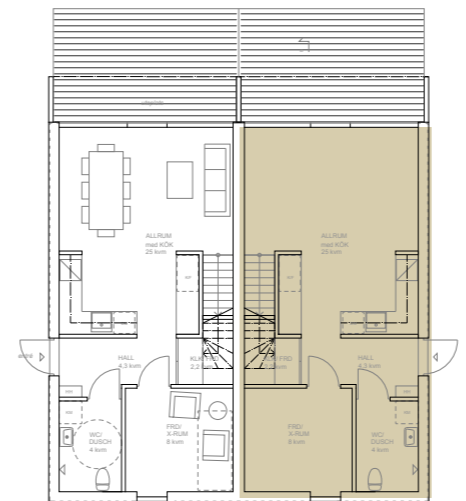

LÄGENHET 08
Villalägenhet med trädgård
119 kvm, 3-6 sovrum i tre plan
vindsrum med balkonger åt två håll

LÄGENHETSTYP A höger
HUSMODELL ALPHA
FASTIGHET BOTMUNDS 1:97
MATERIALPALETT HB4-M02-ALPHA-GULD
RUMSBESKRIVNING HB4-R02-ALPHA-GULD