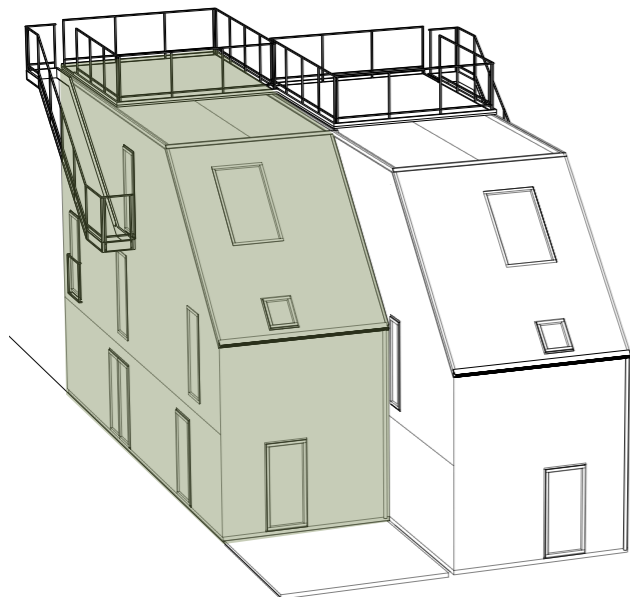

HALLBROS-BOTMUNDS ETAPP 4

LÄGENHETSFÖRTECKNING 2021-04-09

Preliminärt material, avvikelser kan förekomma.

15

LÄGENHET 15

Villalägenhet med trädgård och takterrass
122 kvm, 3-5 sovrum i tre plan

LÄGENHETSTYP A höger
HUSMODELL IVY
FASTIGHET BOTMUNDS 1:99
MATERIALPALETT HB4-M05-IVY-N
RUMSBESKRIVNING HB4-R05-IVY-LN