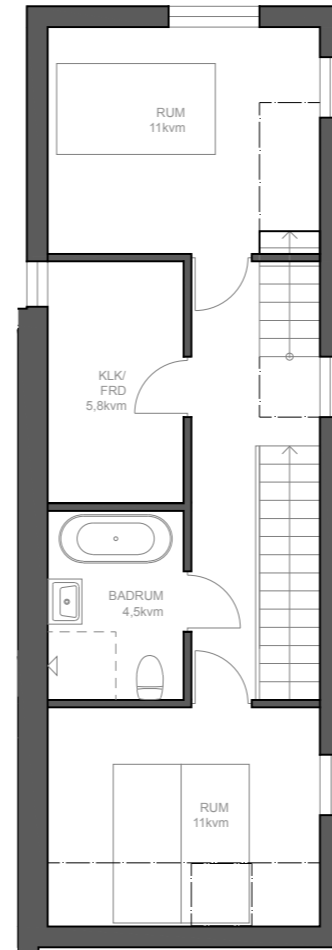

HALLBROS-BOTMUNDS ETAPP 4

LÄGENHETSFÖRTECKNING 2021-04-09

Preliminärt material, avvikelser kan förekomma.

18

LÄGENHET 18

Villalägenhet med trädgård och takterrass
122 kvm, 3-5 sovrum i tre plan

LÄGENHETSTYP A höger
HUSMODELL IVY
FASTIGHET BOTMUNDS 1:99
MATERIALPALETT HB4-M05-IVY-NATUR
RUMSBESKRIVNING HB4-R05-IVY-NATUR