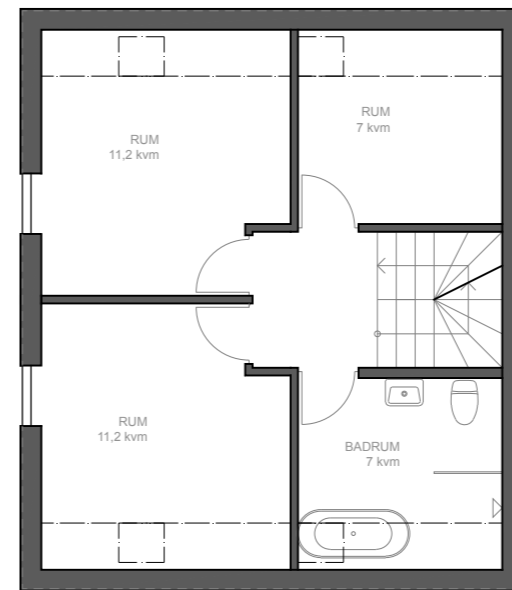

HALLBROS-BOTMUNDS ETAPP 4

LÄGENHETSFÖRTECKNING 2021-04-09

Preliminärt material, avvikelser kan förekomma.

05