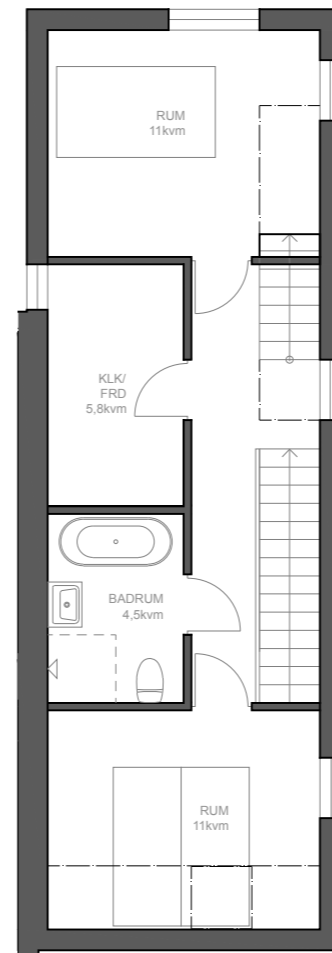

HALLBROS-BOTMUNDS ETAPP 4

LÄGENHETSFÖRTECKNING 2021-04-09

Preliminärt material, avvikelser kan förekomma.

16

LÄGENHET 16

Etagelägenhet med balkong och takterrass
79 kvm, 1-3 sovrum i två plan

LÄGENHETSTYP B höger
HUSMODELL IVY-LUX
FASTIGHET BOTMUNDS 1:98
MATERIALPALETT HB4-M06-IVY-LUX
RUMSBESKRIVNING HB4-R06-IVY-LUX