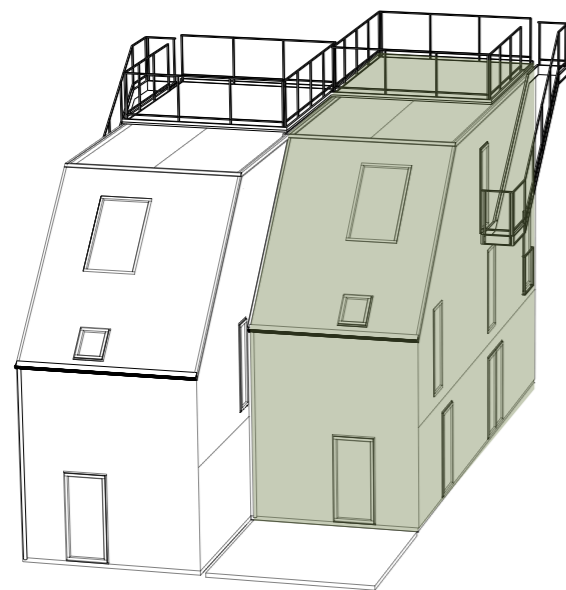

HALLBROS-BOTMUNDS ETAPP 4

LÄGENHETSFÖRTECKNING 2021-04-09

Preliminärt material, avvikelser kan förekomma.

18

LÄGENHET 18

Villalägenhet med trädgård och takterrass
122 kvm, 3-5 sovrum i tre plan

LÄGENHETSTYP A höger
HUSMODELL IVY
FASTIGHET BOTMUNDS 1:99
MATERIALPALETT HB4-M05-IVY-NATUR
RUMSBESKRIVNING HB4-R05-IVY-NATUR