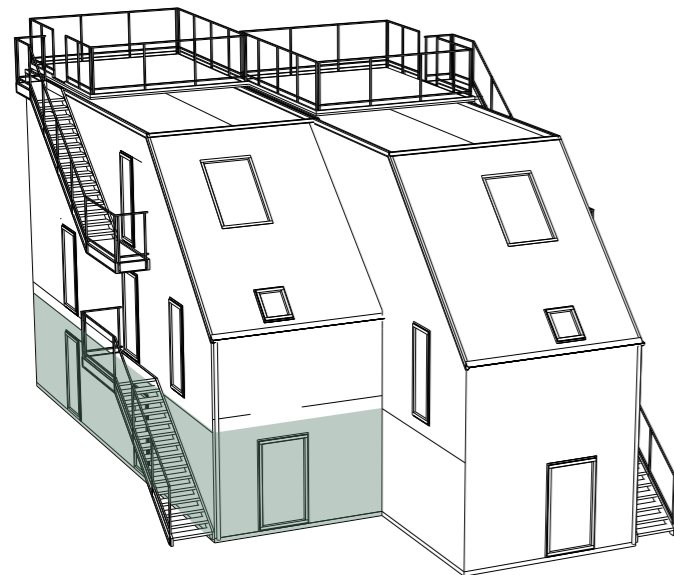

HALLBROS-BOTMUNDS ETAPP 4

LÄGENHETSFÖRTECKNING 2021-04-09

Preliminärt material, avvikelser kan förekomma.

11

LÄGENHET 11

Marklägenhet med trädgård
44 kvm, allrum och sovrum

LÄGENHETSTYP C vänster
HUSMODELL IVY-LUX
FASTIGHET BOTMUNDS 1:98
MATERIALPALETT HB4-M07-IVY-LUX
RUMSBESKRIVNING HB4-R07-IVY-LUX