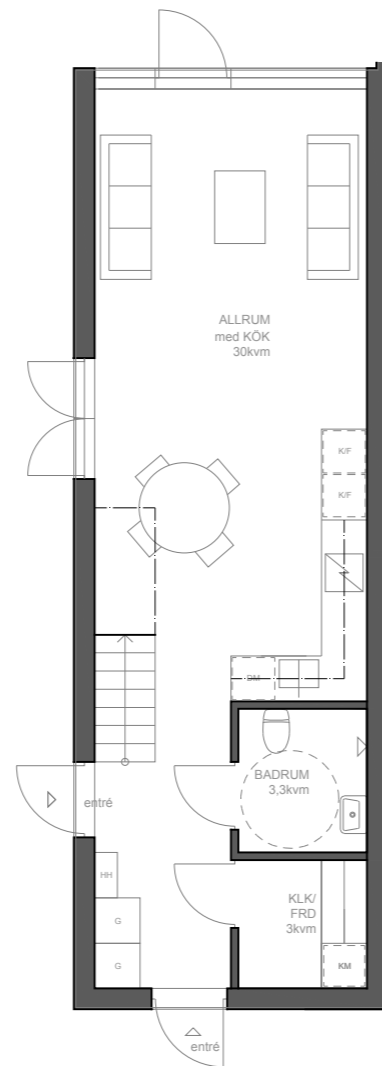

HALLBROS-BOTMUNDS ETAPP 4

LÄGENHETSFÖRTECKNING 2021-04-09

Preliminärt material, avvikelser kan förekomma.

17

LÄGENHET 17

Villalägenhet med trädgård och takterrass
122 kvm, 3-5 sovrum i tre plan

LÄGENHETSTYP A vänster
HUSMODELL IVY
FASTIGHET BOTMUNDS 1:99
MATERIALPALETT HB4-M05-IVY-NATUR
RUMSBESKRIVNING HB4-R05-IVY-NATUR