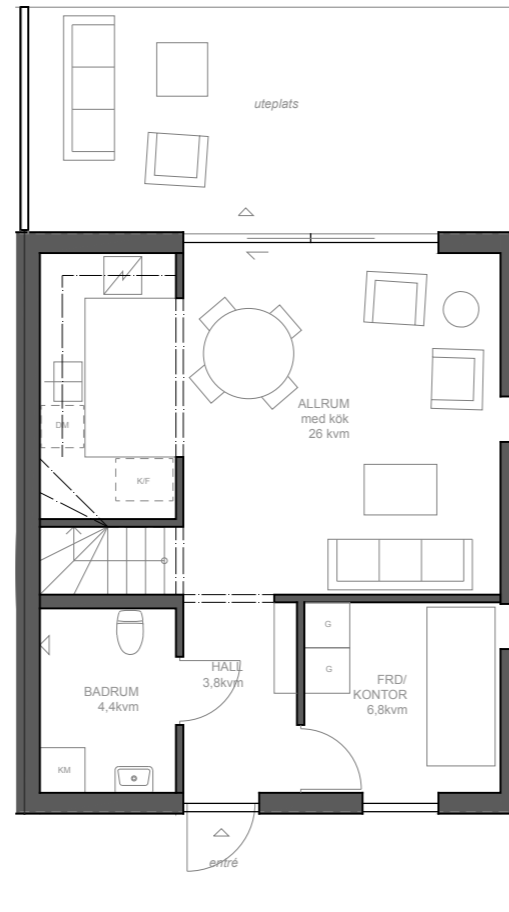

HALLBROS-BOTMUNDS ETAPP 4

LÄGENHETSFÖRTECKNING 2021-04-09
Preliminärt material, avvikelser kan förekomma.

06