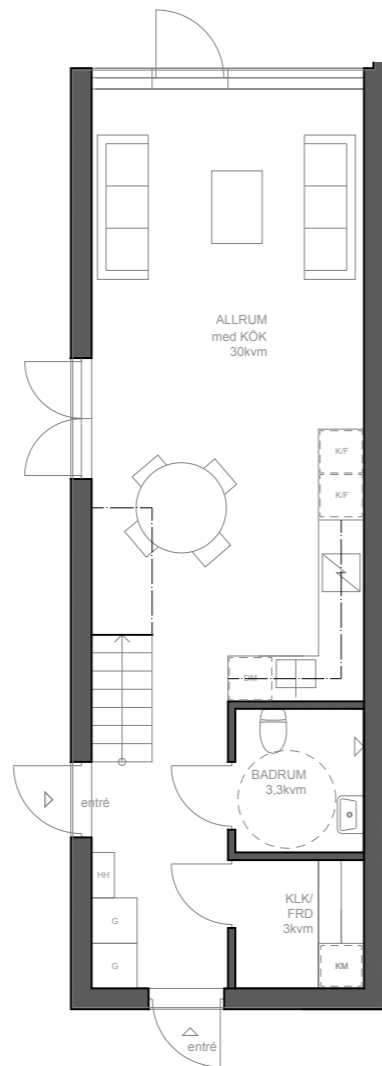

HALLBROS-BOTMUNDS ETAPP 4

LÄGENHETSFÖRTECKNING 2021-04-09

Preliminärt material, avvikelser kan förekomma.

19

LÄGENHET 19

Villalägenhet med trädgård och takterrass
122 kvm, 3-5 sovrum i tre plan

LÄGENHETSTYP A vänster
HUSMODELL IVY
FASTIGHET BOTMUNDS 1:99
MATERIALPALETT HB4-M05-IVY-N
RUMSBESKRIVNING HB4-R05-IVY-N