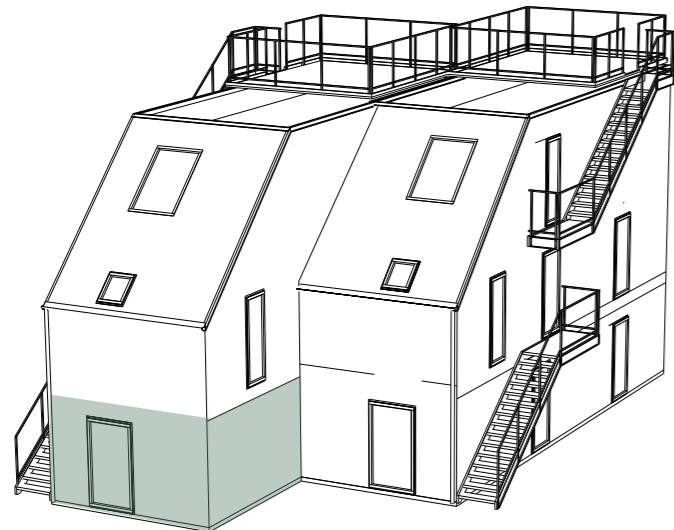

HALLBROS-BOTMUNDS ETAPP 4

LÄGENHETSFÖRTECKNING 2021-04-09

Preliminärt material, avvikelser kan förekomma.

23

LÄGENHET 23

Marklägenhet med trädgård
44 kvm, allrum och sovrum

LÄGENHETSTYP C vänster
HUSMODELL IVY-LUX
FASTIGHET BOTMUNDS 1:102
MATERIALPALETT HB4-M07-IVY-LUX
RUMSBESKRIVNING HB4-R07-IVY-LUX