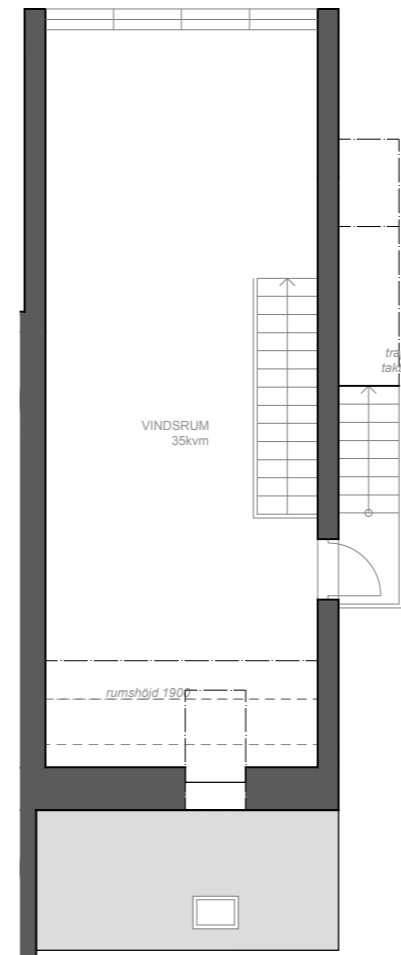

HALLBROS-BOTMUNDS ETAPP 4

LÄGENHETSFÖRTECKNING 2021-04-09
Preliminärt material, avvikelser kan förekomma.

26

LÄGENHET 26

Etagelägenhet med balkong och takterrass
79 kvm, 1-3 sovrum i två plan

LÄGENHETSTYP B höger
HUSMODELL IVY-LUX
FASTIGHET BOTMUNDS 1:102
MATERIALPALETT HB4-M06-IVY-LUX
RUMSBESKRIVNING HB4-R06-IVY-LUX