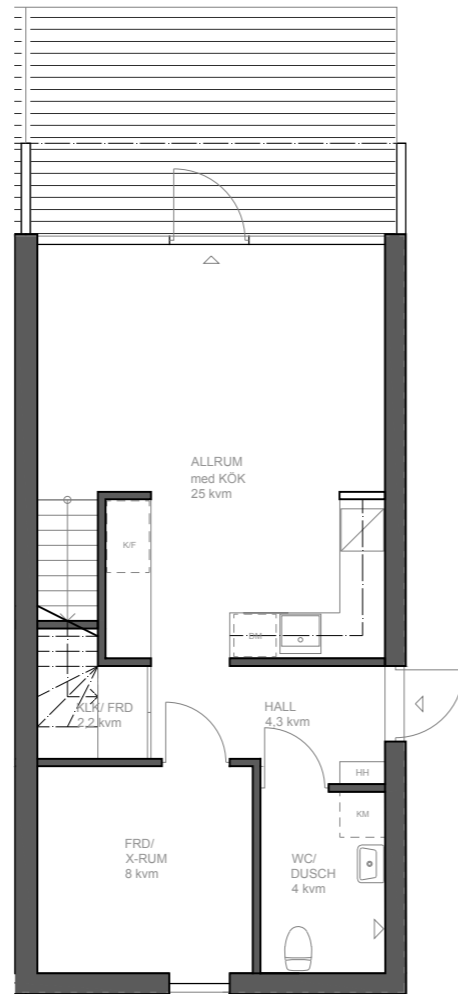

HALLBROS-BOTMUNDS ETAPP 4

LÄGENHETSFÖRTECKNING 2021-04-09
Preliminärt material, avvikelser kan förekomma.

02