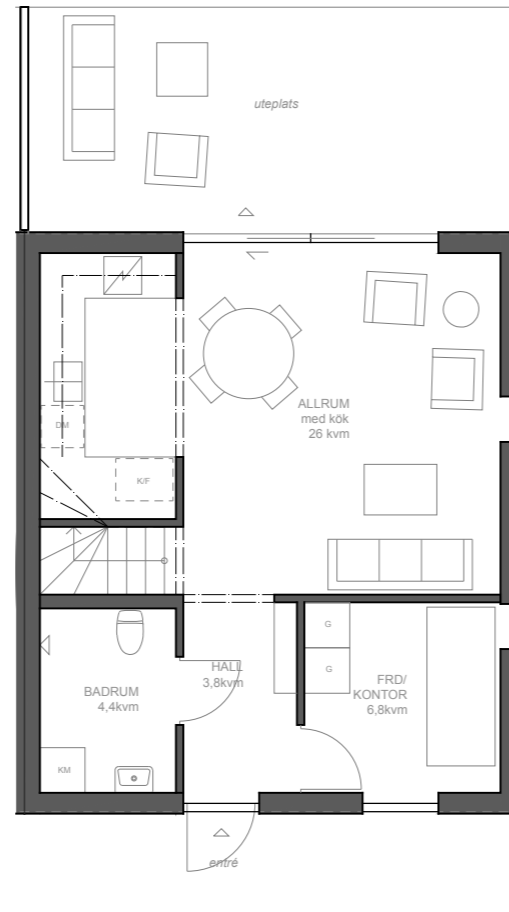

HALLBROS-BOTMUNDS ETAPP 4

LÄGENHETSFÖRTECKNING 2021-04-09

Preliminärt material, avvikelser kan förekomma.

10