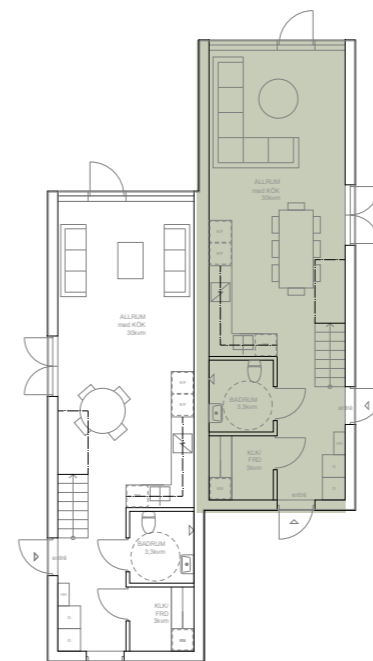

HALLBROS-BOTMUNDS ETAPP 4

LÄGENHETSFÖRTECKNING 2021-04-09

Preliminärt material, avvikelser kan förekomma.

18

LÄGENHET 18

Villalägenhet med trädgård och takterrass
122 kvm, 3-5 sovrum i tre plan

LÄGENHETSTYP A höger
HUSMODELL IVY
FASTIGHET BOTMUNDS 1:99
MATERIALPALETT HB4-M05-IVY-NATUR
RUMSBESKRIVNING HB4-R05-IVY-NATUR