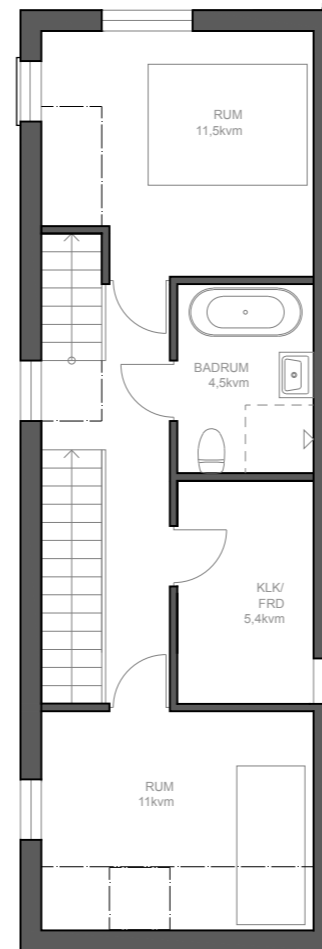

HALLBROS-BOTMUNDS ETAPP 4

LÄGENHETSFÖRTECKNING 2021-04-09

Preliminärt material, avvikelser kan förekomma.

15

LÄGENHET 15

Villalägenhet med trädgård och takterrass
122 kvm, 3-5 sovrum i tre plan

LÄGENHETSTYP A höger
HUSMODELL IVY
FASTIGHET BOTMUNDS 1:99
MATERIALPALETT HB4-M05-IVY-N
RUMSBESKRIVNING HB4-R05-IVY-LN