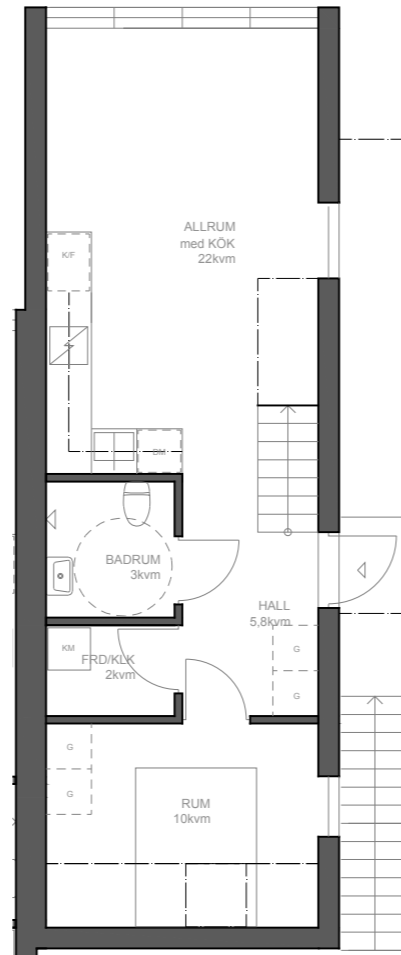

HALLBROS-BOTMUNDS ETAPP 4

LÄGENHETSFÖRTECKNING 2021-04-09

Preliminärt material, avvikelser kan förekomma.

30

LÄGENHET 30

Etagelägenhet med balkong och takterrass
79 kvm, 1-3 sovrum i två plan

LÄGENHETSTYP B höger
HUSMODELL IVY-LUX
FASTIGHET BOTMUNDS 1:102
MATERIALPALETT HB4-M06-IVY-LUX
RUMSBESKRIVNING HB4-R06-IVY-LUX