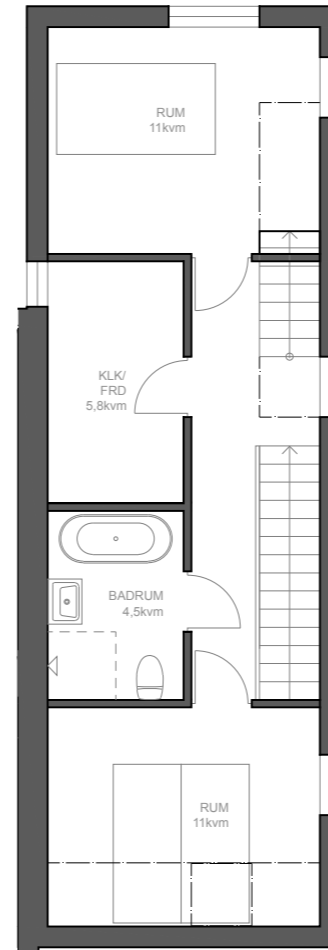

HALLBROS-BOTMUNDS ETAPP 4

LÄGENHETSFÖRTECKNING 2021-04-09

Preliminärt material, avvikelser kan förekomma.

20

LÄGENHET 20

Villalägenhet med trädgård och takterrass
122 kvm, 3-5 sovrum i tre plan

LÄGENHETSTYP A vänster
HUSMODELL IVY
FASTIGHET BOTMUNDS 1:100
MATERIALPALETT HB4-M05-IVY-N
RUMSBESKRIVNING HB4-R05-IVY-N