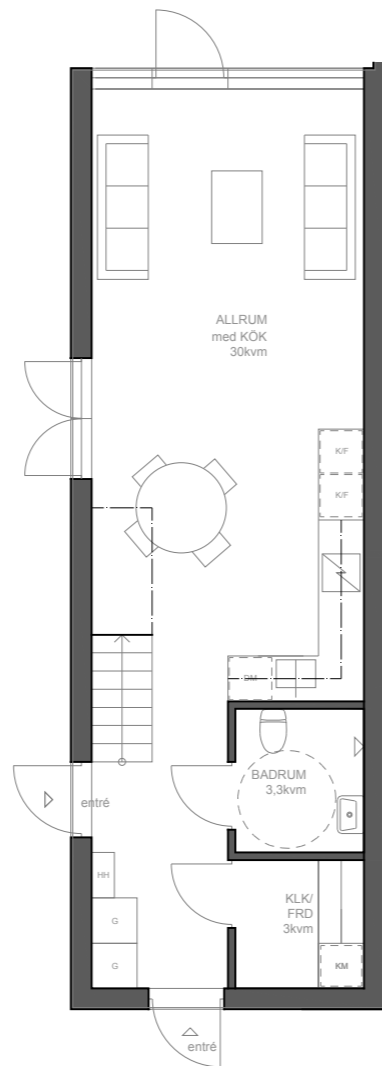

HALLBROS-BOTMUNDS ETAPP 4

LÄGENHETSFÖRTECKNING 2021-04-09

Preliminärt material, avvikelser kan förekomma.

15

LÄGENHET 15

Villalägenhet med trädgård och takterrass
122 kvm, 3-5 sovrum i tre plan

LÄGENHETSTYP A höger
HUSMODELL IVY
FASTIGHET BOTMUNDS 1:99
MATERIALPALETT HB4-M05-IVY-N
RUMSBESKRIVNING HB4-R05-IVY-LN