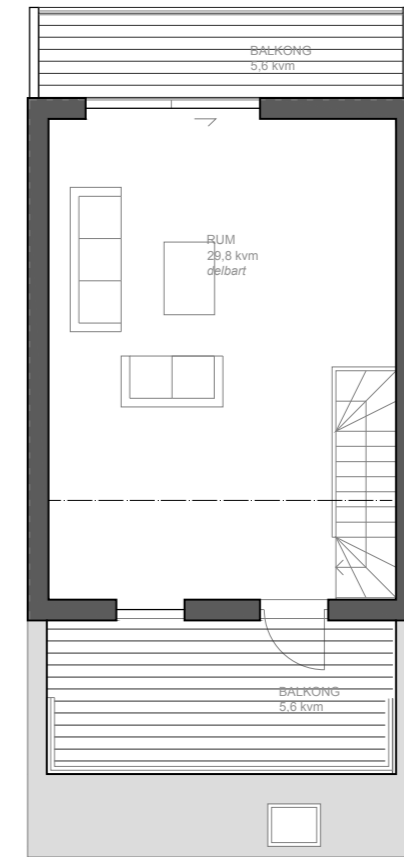

HALLBROS-BOTMUNDS ETAPP 4

LÄGENHETSFÖRTECKNING 2021-04-09

Preliminärt material, avvikelser kan förekomma.

21