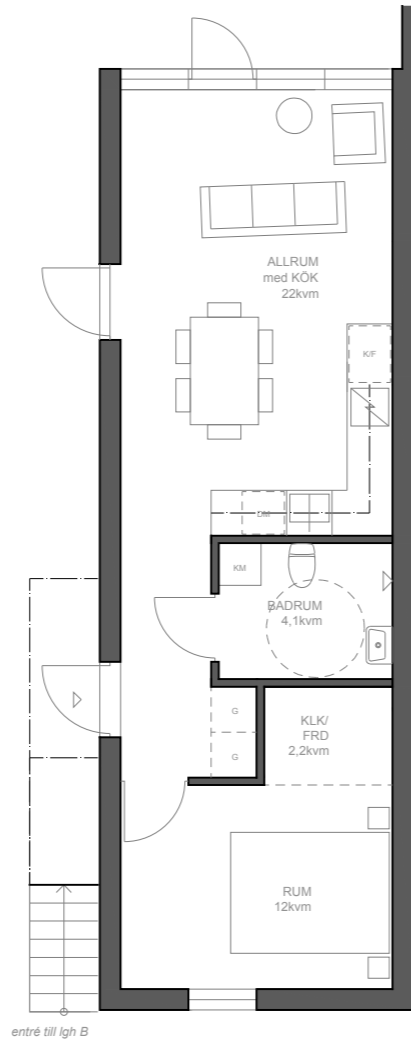

HALLBROS-BOTMUNDS ETAPP 4

LÄGENHETSFÖRTECKNING 2021-04-09

Preliminärt material, avvikelser kan förekomma.

11

LÄGENHET 11

Marklägenhet med trädgård
44 kvm, allrum och sovrum

LÄGENHETSTYP C vänster
HUSMODELL IVY-LUX
FASTIGHET BOTMUNDS 1:98
MATERIALPALETT HB4-M07-IVY-LUX
RUMSBESKRIVNING HB4-R07-IVY-LUX