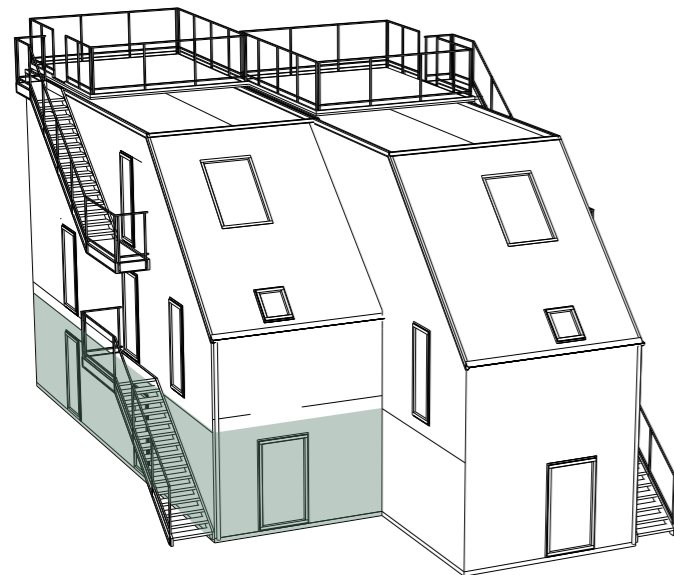

HALLBROS-BOTMUNDS ETAPP 4

LÄGENHETSFÖRTECKNING 2021-04-09

Preliminärt material, avvikelser kan förekomma.

27

LÄGENHET 27

Marklägenhet med trädgård
44 kvm, allrum och sovrum

LÄGENHETSTYP C vänster
HUSMODELL IVY-LUX
FASTIGHET BOTMUNDS 1:102
MATERIALPALETT HB4-M07-IVY-LUX
RUMSBESKRIVNING HB4-R07-IVY-LUX