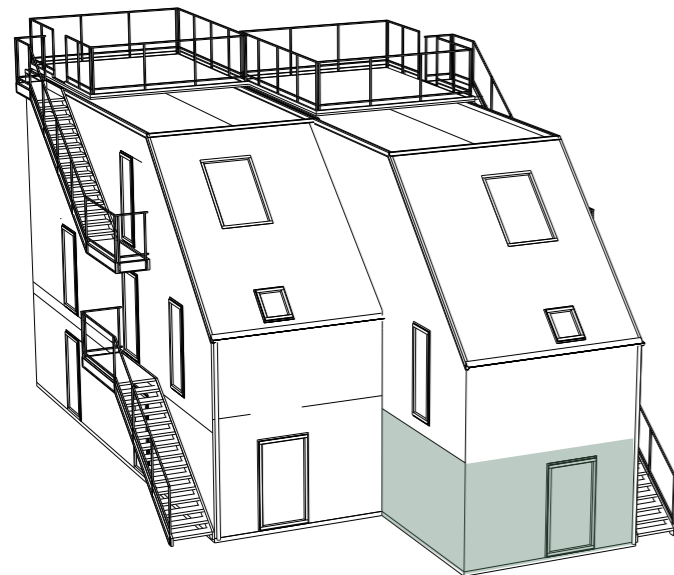

HALLBROS-BOTMUNDS ETAPP 4

LÄGENHETSFÖRTECKNING 2021-04-09

Preliminärt material, avvikelser kan förekomma.

13

LÄGENHET 13

Marklägenhet med trädgård
44 kvm, allrum och sovrum

LÄGENHETSTYP C höger
HUSMODELL IVY-LUX
FASTIGHET BOTMUNDS 1:98
MATERIALPALETT HB4-M07-IVY-LUX
RUMSBESKRIVNING HB4-R07-IVY-LUX