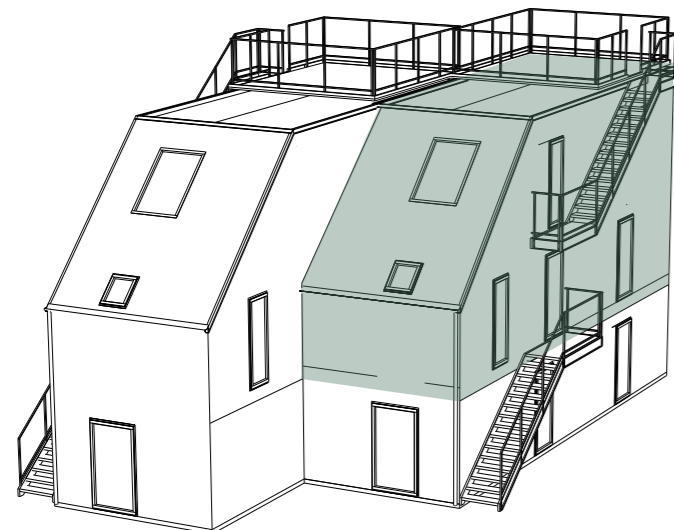

HALLBROS-BOTMUNDS ETAPP 4

LÄGENHETSFÖRTECKNING 2021-04-09
Preliminärt material, avvikelser kan förekomma.

26

LÄGENHET 26

Etagelägenhet med balkong och takterrass
79 kvm, 1-3 sovrum i två plan

LÄGENHETSTYP B höger
HUSMODELL IVY-LUX
FASTIGHET BOTMUNDS 1:102
MATERIALPALETT HB4-M06-IVY-LUX
RUMSBESKRIVNING HB4-R06-IVY-LUX