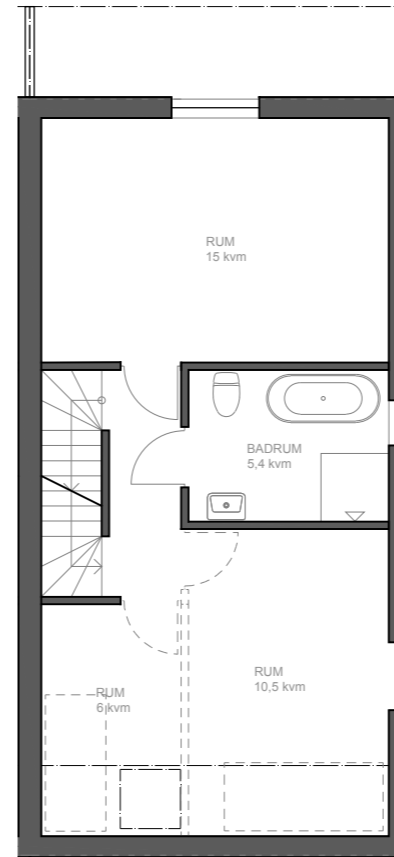

HALLBROS-BOTMUNDS ETAPP 4

LÄGENHETSFÖRTECKNING 2021-04-09

Preliminärt material, avvikelser kan förekomma.

22