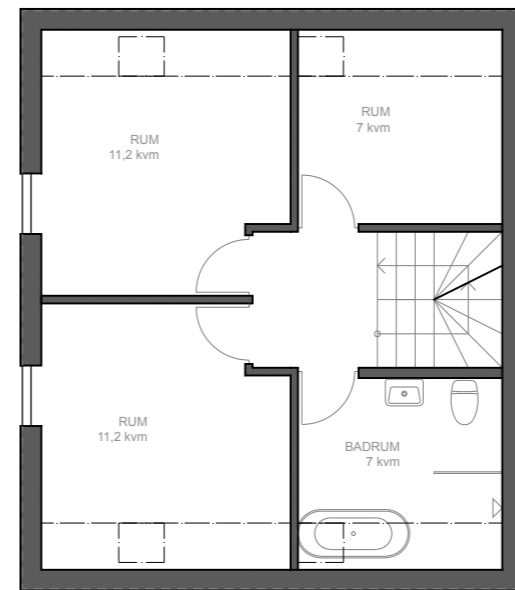

HALLBROS-BOTMUNDS ETAPP 4

LÄGENHETSFÖRTECKNING 2021-04-09

Preliminärt material, avvikelser kan förekomma.

09