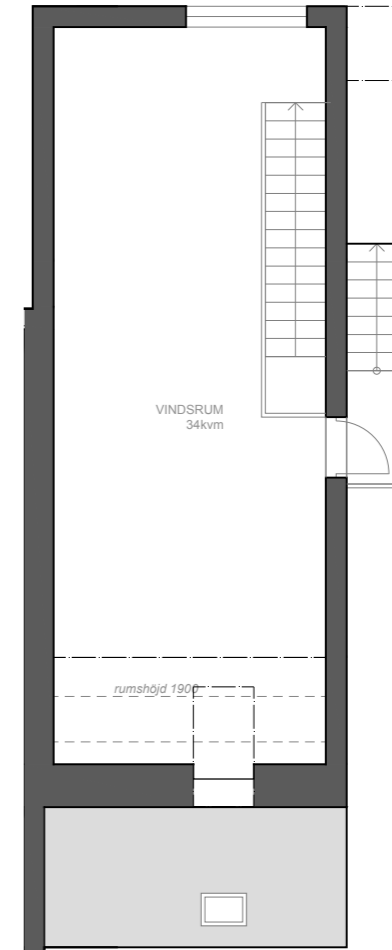

HALLBROS-BOTMUNDS ETAPP 4

LÄGENHETSFÖRTECKNING 2021-04-09

Preliminärt material, avvikelser kan förekomma.

18

LÄGENHET 18

Villalägenhet med trädgård och takterrass
122 kvm, 3-5 sovrum i tre plan

LÄGENHETSTYP A höger
HUSMODELL IVY
FASTIGHET BOTMUNDS 1:99
MATERIALPALETT HB4-M05-IVY-NATUR
RUMSBESKRIVNING HB4-R05-IVY-NATUR