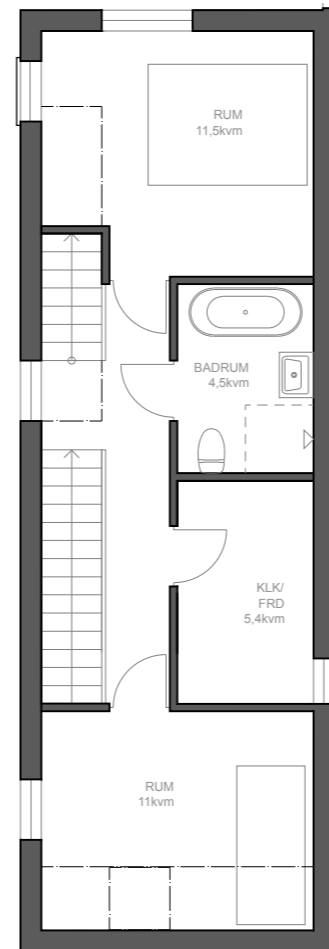

HALLBROS-BOTMUNDS ETAPP 4

LÄGENHETSFÖRTECKNING 2021-04-09

Preliminärt material, avvikelser kan förekomma.

19

LÄGENHET 19

Villalägenhet med trädgård och takterrass
122 kvm, 3-5 sovrum i tre plan

LÄGENHETSTYP A vänster
HUSMODELL IVY
FASTIGHET BOTMUNDS 1:99
MATERIALPALETT HB4-M05-IVY-N
RUMSBESKRIVNING HB4-R05-IVY-N