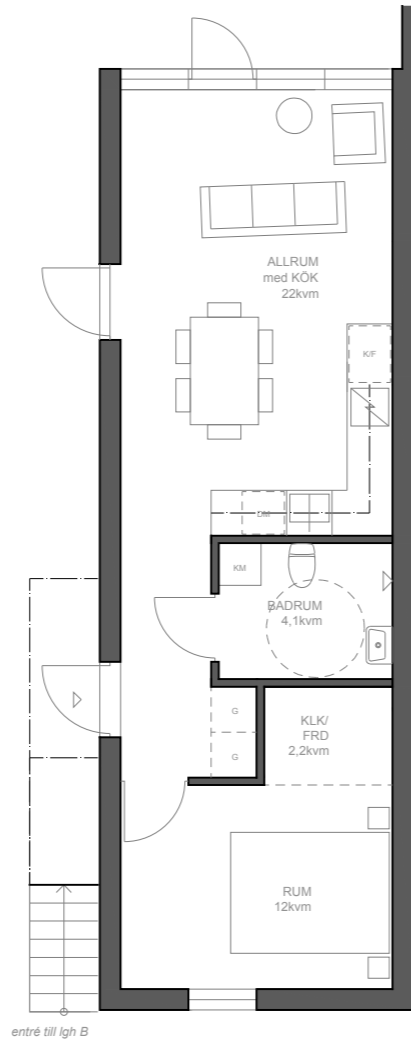

HALLBROS-BOTMUNDS ETAPP 4

LÄGENHETSFÖRTECKNING 2021-04-09

Preliminärt material, avvikelser kan förekomma.

27

LÄGENHET 27

Marklägenhet med trädgård
44 kvm, allrum och sovrum

LÄGENHETSTYP C vänster
HUSMODELL IVY-LUX
FASTIGHET BOTMUNDS 1:102
MATERIALPALETT HB4-M07-IVY-LUX
RUMSBESKRIVNING HB4-R07-IVY-LUX