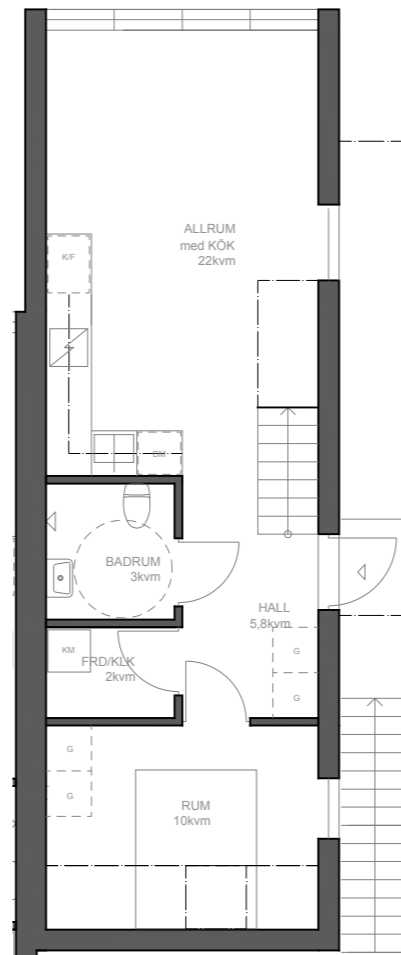

HALLBROS-BOTMUNDS ETAPP 4

LÄGENHETSFÖRTECKNING 2021-04-09
Preliminärt material, avvikelser kan förekomma.

26

LÄGENHET 26

Etagelägenhet med balkong och takterrass
79 kvm, 1-3 sovrum i två plan

LÄGENHETSTYP B höger
HUSMODELL IVY-LUX
FASTIGHET BOTMUNDS 1:102
MATERIALPALETT HB4-M06-IVY-LUX
RUMSBESKRIVNING HB4-R06-IVY-LUX