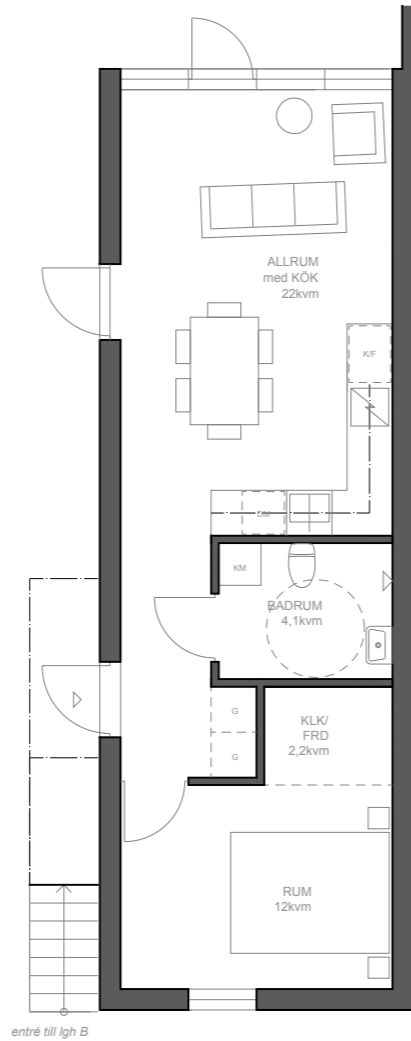

HALLBROS-BOTMUNDS ETAPP 4

LÄGENHETSFÖRTECKNING 2021-04-09

Preliminärt material, avvikelser kan förekomma.

23

LÄGENHET 23

Marklägenhet med trädgård
44 kvm, allrum och sovrum

LÄGENHETSTYP C vänster
HUSMODELL IVY-LUX
FASTIGHET BOTMUNDS 1:102
MATERIALPALETT HB4-M07-IVY-LUX
RUMSBESKRIVNING HB4-R07-IVY-LUX