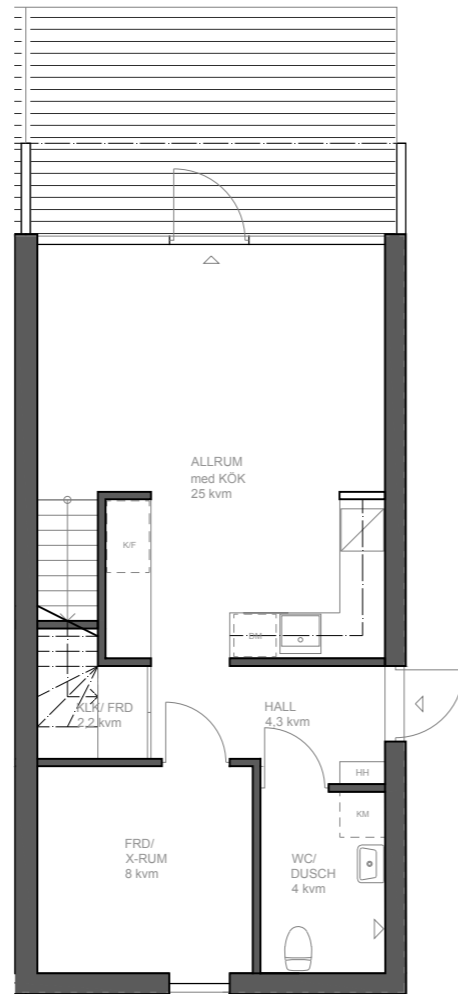

HALLBROS-BOTMUNDS ETAPP 4

LÄGENHETSFÖRTECKNING 2021-04-09
Preliminärt material, avvikelser kan förekomma.

04