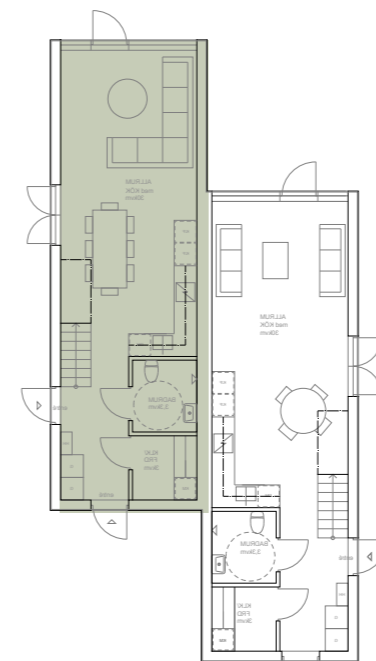

HALLBROS-BOTMUNDS ETAPP 4

LÄGENHETSFÖRTECKNING 2021-04-09

Preliminärt material, avvikelser kan förekomma.

15

LÄGENHET 15

Villalägenhet med trädgård och takterrass
122 kvm, 3-5 sovrum i tre plan

LÄGENHETSTYP A höger
HUSMODELL IVY
FASTIGHET BOTMUNDS 1:99
MATERIALPALETT HB4-M05-IVY-N
RUMSBESKRIVNING HB4-R05-IVY-LN