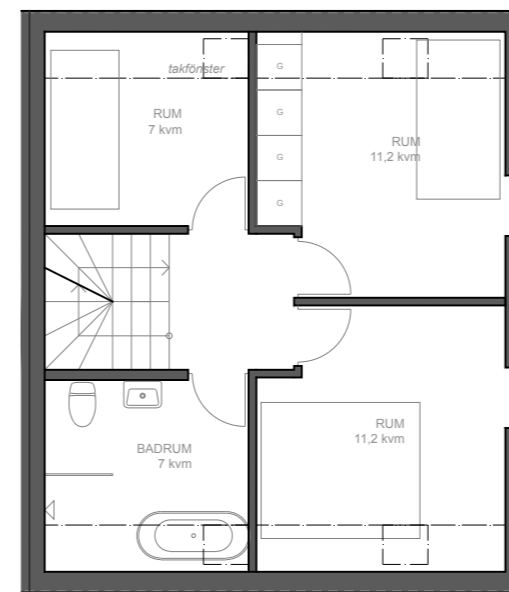

HALLBROS-BOTMUNDS ETAPP 4

LÄGENHETSFÖRTECKNING 2021-04-09

Preliminärt material, avvikelser kan förekomma.

10