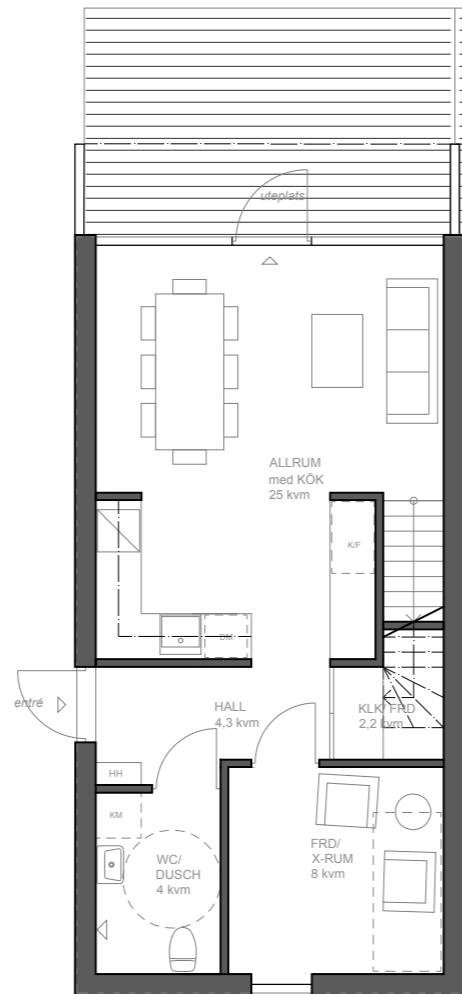

HALLBROS-BOTMUNDS ETAPP 4

LÄGENHETSFÖRTECKNING 2021-04-09

Preliminärt material, avvikelser kan förekomma.

03